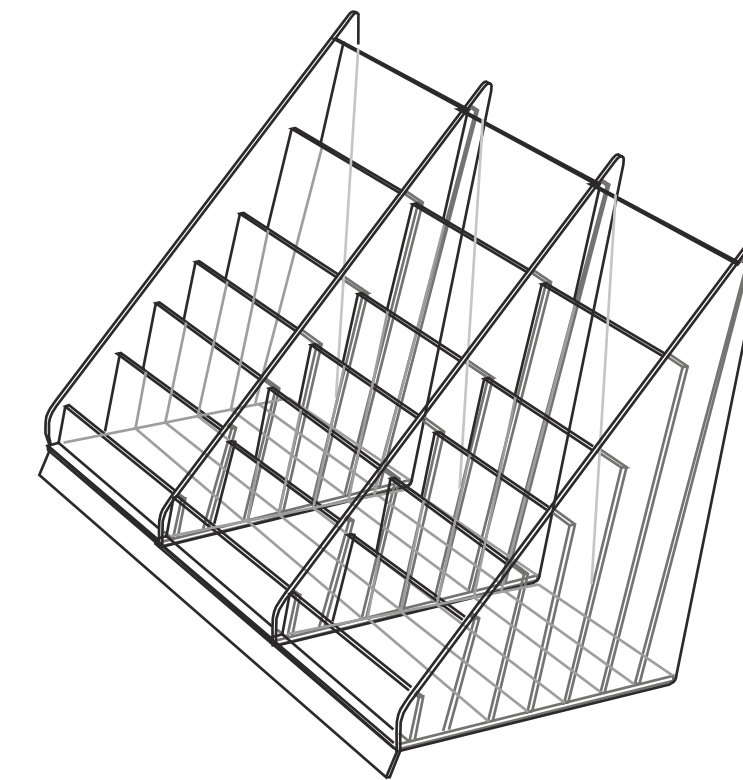

EXPO CHEWING GUM

materiale: **plexiglas trasparente 5mm**
misure (mm)*: **500x150x600h**
cod.art: **PCG60**

**Tutte le misure sono personalizzabili
su richiesta*

SCALETTA GRATTA E VINCI SINGOLA

materiale: plexiglas trasparente 3mm
misure (mm): 110x220x250h
cod.art: **SGV8**

SCALETTA GRATTA E VINCI DOPPIA

materiale: plexiglas trasparente 3mm
misure (mm): 220x220x250h
cod.art: **SGV16**

SCALETTA GRATTA E VINCI TRIPLA

materiale: plexiglas trasparente 3mm
misure (mm): 330x220x250h
cod.art: **SGV24**