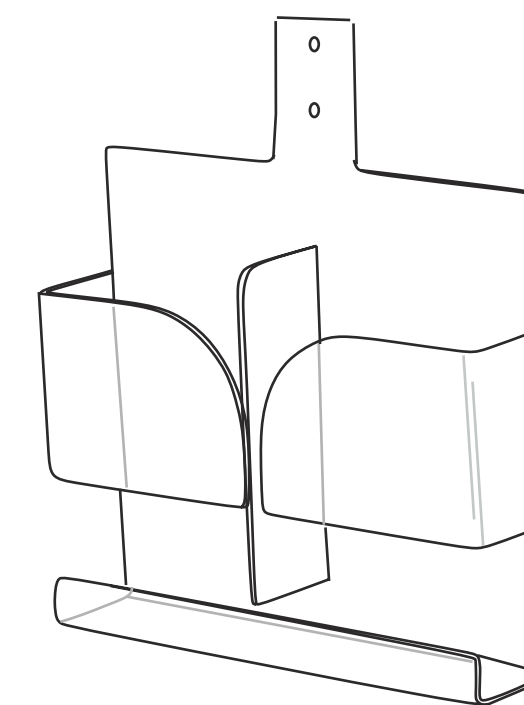

TASCA DOPPIO DEPLIANT

materiale: **plexiglas trasparente 3mm**
misure (mm): **230x70x280h**
cod.art: **PGRDD**