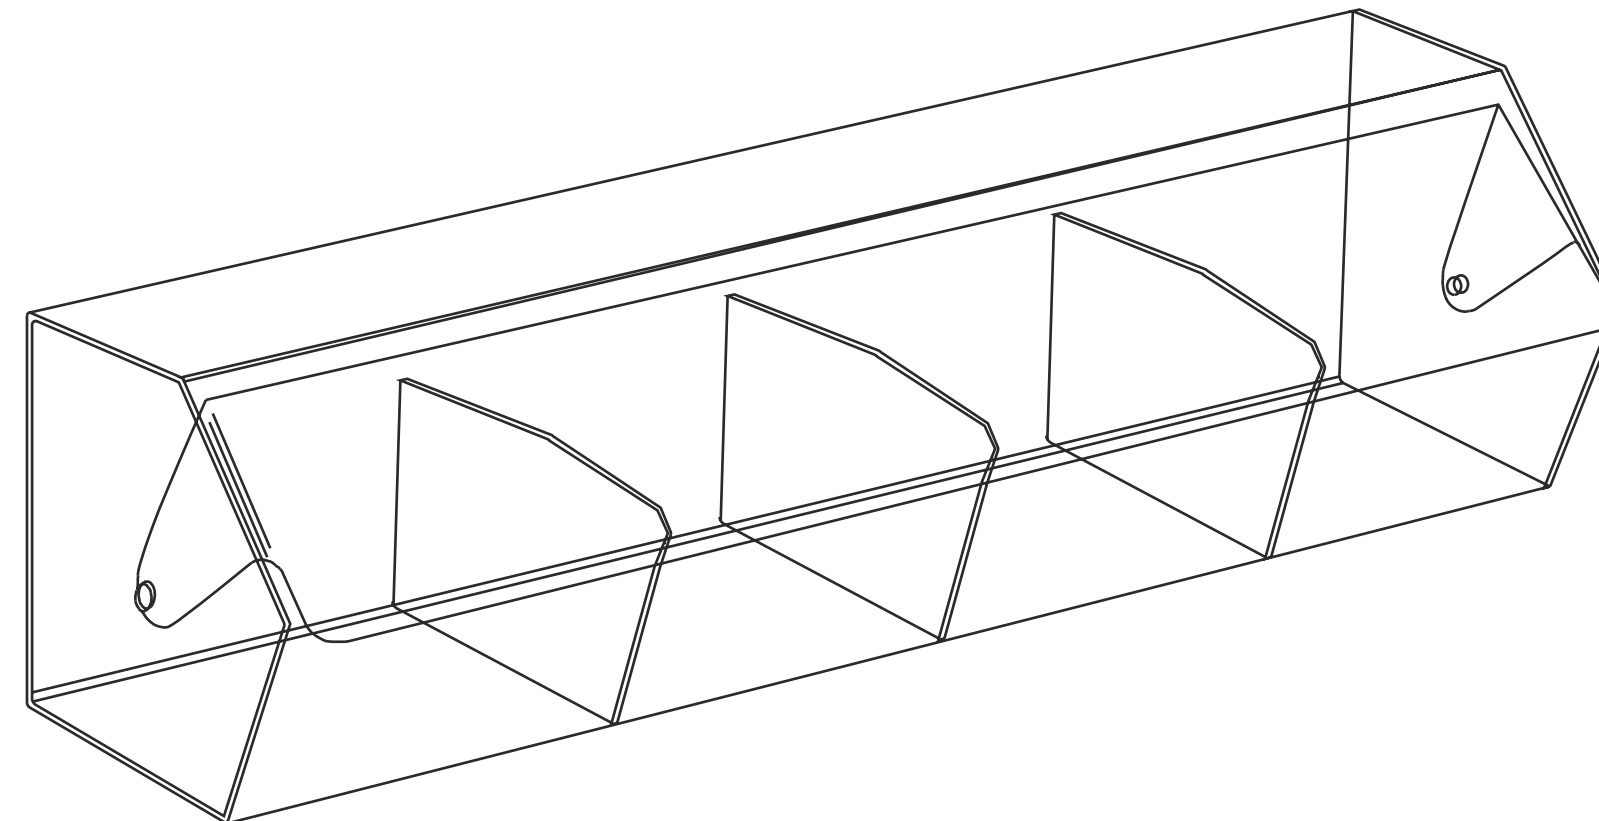

PORTACIALDE QUADRUPLO

materiale: **plexiglas trasparente 3mm**
misure (mm): **450x200x155h**
cod.art: **PCDQ**