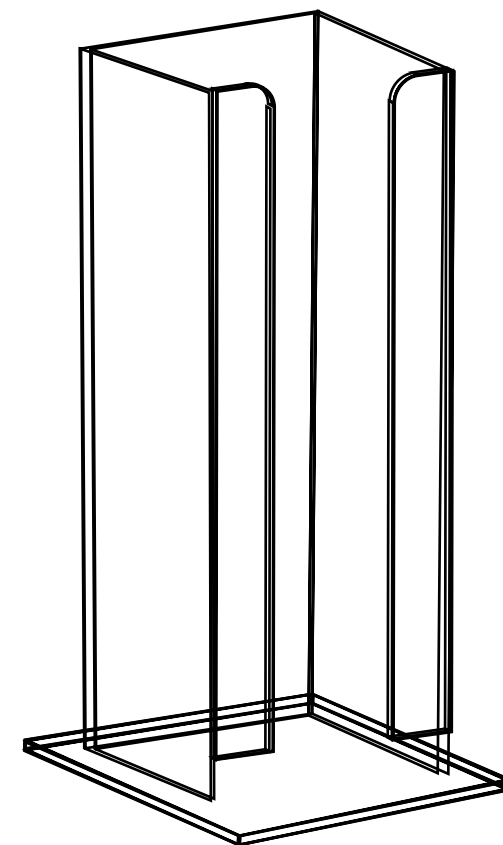

PORTABUSTINE MANIGLIA

materiale: **plexiglas trasparente 3mm**
misure (mm): **110x150x130h**
cod.art: **PSP01**

PORTABUSTINE

materiale: **plexiglas trasparente 3mm**
misure (mm): **215x170x75h**
cod.art: **PSP02**

PORTACIALDE CAFFÈ

materiale: **plexiglas colorato 3mm**
misure (mm): **126x250x280h**
cod.art: **PCDC**

PORTACIALDE CAFFÈ SINGOLO

materiale: **plexiglas colorato 3mm**
misure (mm): **126x126x280h**
cod.art: **PCDCS**