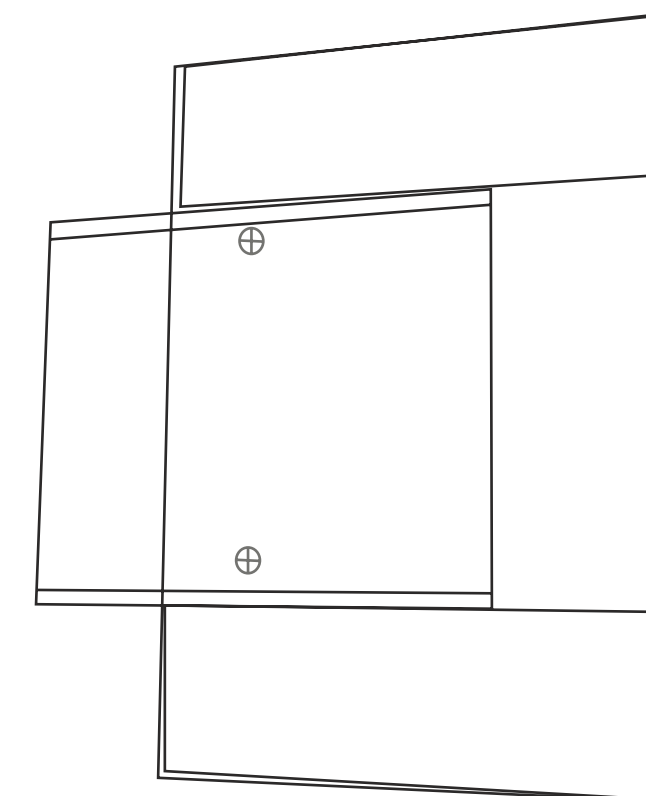

FORMATO A3

materiale: **plexiglas trasparente 3mm**
misure (mm): **297x420**
cod.art: **PIPA3**

FORMATO A4

materiale: **plexiglas trasparente 3mm**
misure (mm): **210x297**
cod.art: **PIPA4**

FORMATO A5

materiale: **plexiglas trasparente 3mm**
misure (mm): **150x210**
cod.art: **PIPA5**

[TORNA ALL'INDICE](#)