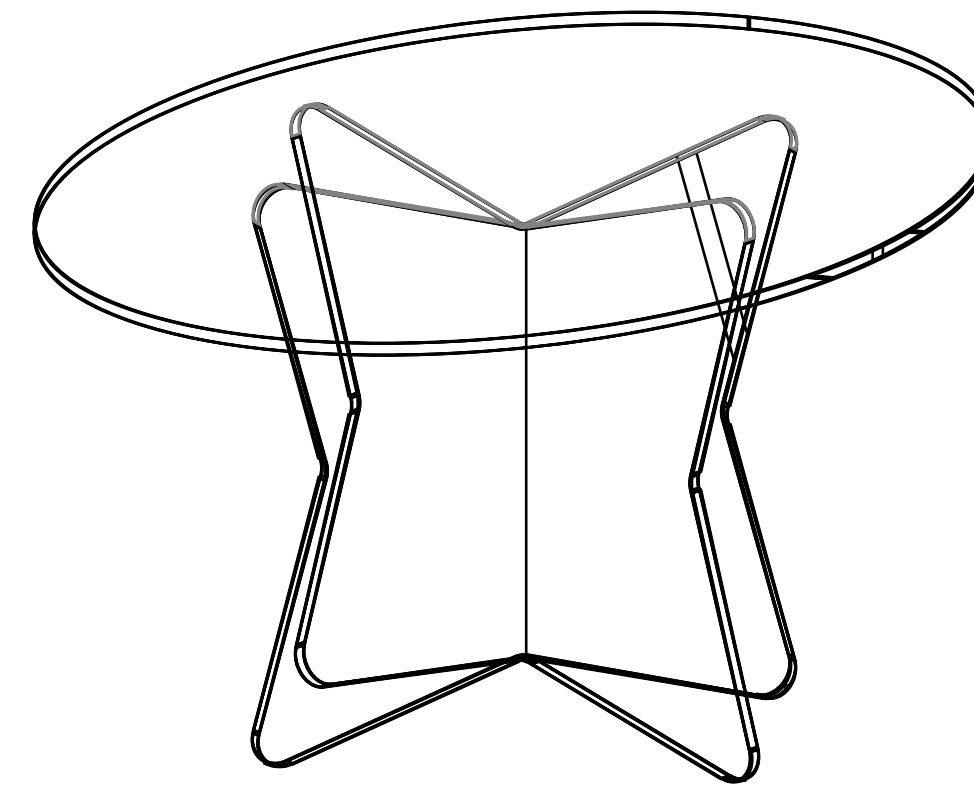

TAVOLINO DA CAFFÈ TONDO

materiale: **plexiglas trasparente 8-6mm**
misure (mm): **450x600x350h**
cod.art: **TVX**

*Personalizzazioni possibili
da quotare:*

- misure
- stampa UV
- incisione
- colore