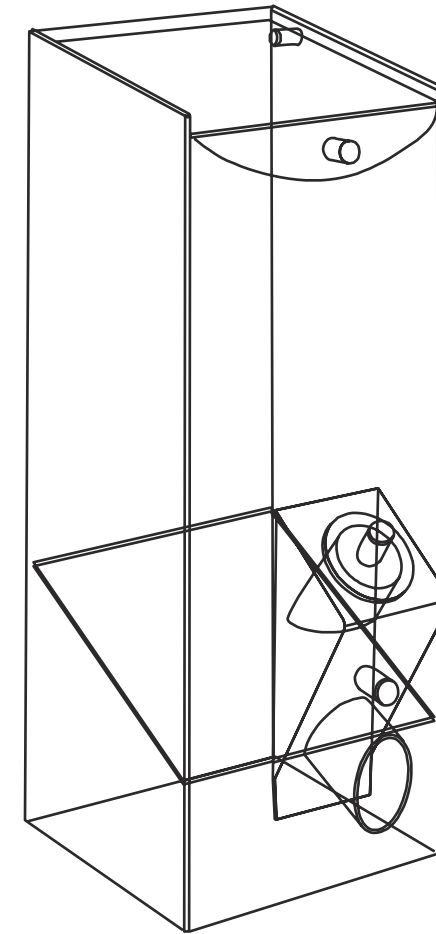

SILOS PER CAFFÈ

8,8KG

materiale: **plexiglas trasparente 5mm**
misure (mm): **200x210x800h**
capacità: **8,8kg**
cod.art: **801-80**

5,7KG

materiale: **plexiglas trasparente 5mm**
misure (mm): **200x210x550h**
capacità: **8,8kg**
cod.art: **801-55**

3,1KG

materiale: **plexiglas trasparente 5mm**
misure (mm): **160x210x450h**
capacità: **3,1kg**
cod.art: **801-45**

2,5KG

materiale: **plexiglas trasparente 5mm**
misure (mm): **160x210x380h**
capacità: **2,5kg**
cod.art: **801-38**