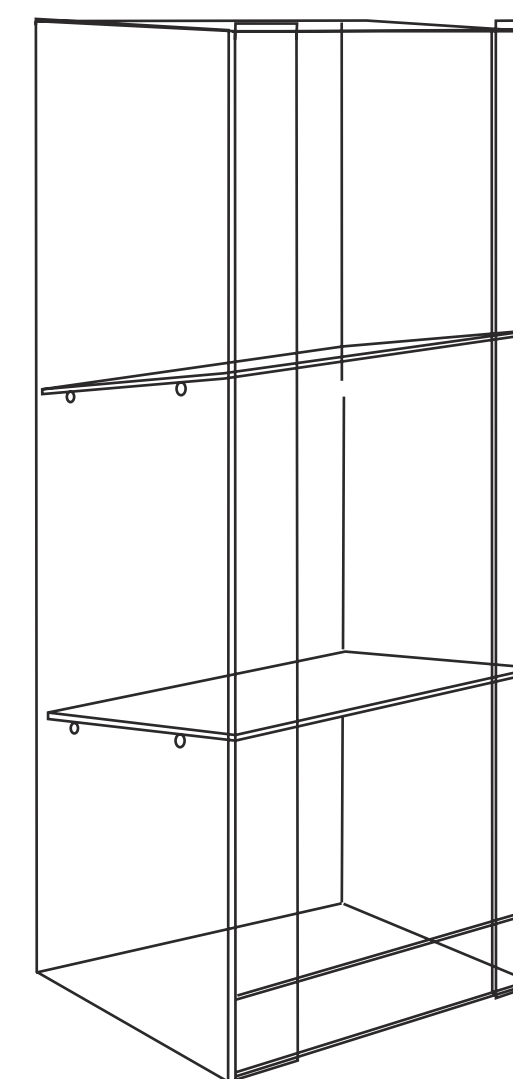

PORTACIALDE DOPPIO

materiale: **plexiglas trasparente 3mm**
misure (mm): **300x200x155h**
cod.art: **PCDD**

PORTACIALDE TRIPLO

materiale: **plexiglas trasparente 3mm**
misure (mm): **340x200x155h**
cod.art: **PCDT**

PORTACIALDE QUADRUPLO

materiale: **plexiglas trasparente 3mm**
misure (mm): **450x200x155h**
cod.art: **PCDQ**

DISPENSER

PORTACARAMELLE

materiale: **plexiglas trasparente 3mm**
misure (mm): **175x340x210h**
cod.art: **PCRM**

DISPENSER BAR

materiale: **plexiglas trasparente 4mm**
misure (mm): **220x220x560h**
cod.art: **DRB56**

SILOS PER CAFFÈ

materiale: **plexiglas trasparente 5mm**
misure (mm): **300x220x620h**
diametro (mm): **200**
capacità: **3,3kg**
cod.art: **701-S4**

5,7KG

materiale: **plexiglas trasparente 5mm**
 misure (mm): **200x210x550h**
 capacità: **8,8kg**
 cod.art: **801-55**

3,1KG

materiale: **plexiglas trasparente 5mm**
 misure (mm): **160x210x450h**
 capacità: **3,1kg**
 cod.art: **801-45**