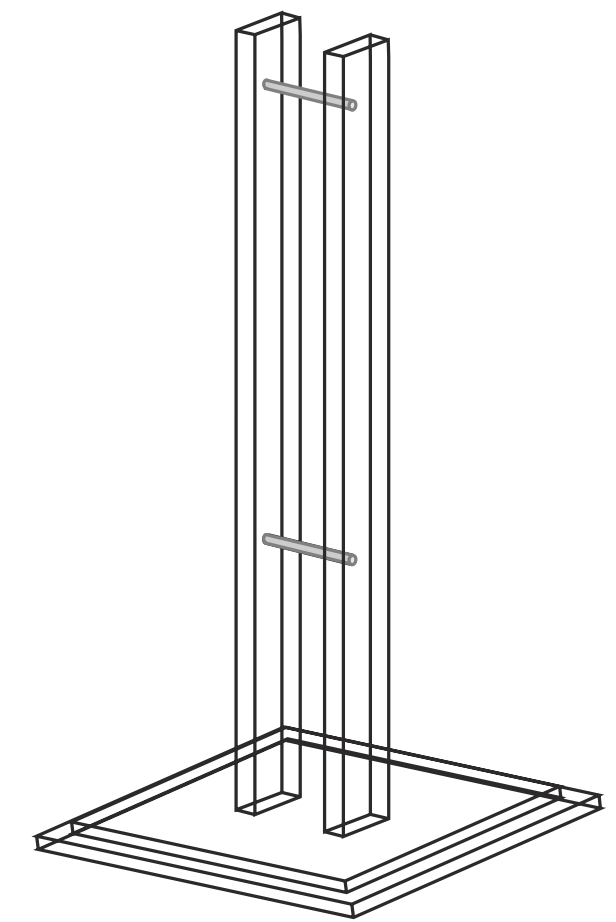

PORTA LISTINO FORMATO A3

materiale: **plexiglas trasparente 1,5-3mm**
misure (mm): **297x420h**
cod.art: **PLA3**

FORMATO A4

materiale: **plexiglas trasparente 1,5-3mm**
misure (mm): **210x297h**
cod.art: **PLA4**

FORMATO A5

materiale: **plexiglas trasparente 1,5-3mm**
misure (mm): **150x210h**
cod.art: **PLA5**

FORMATO A6

materiale: **plexiglas trasparente 1,5-3mm**
misure (mm): **105x150h**
cod.art: **PLA6**

FORMATO A7

materiale: **plexiglas trasparente 1,5-3mm**
misure (mm): **75x105h**
cod.art: **PLA7**

FORMATO A8

materiale: **plexiglas trasparente 1,5-3mm**
misure (mm): **52x75h**
cod.art: **PLA8**

ARIA 90 STRUTTURA