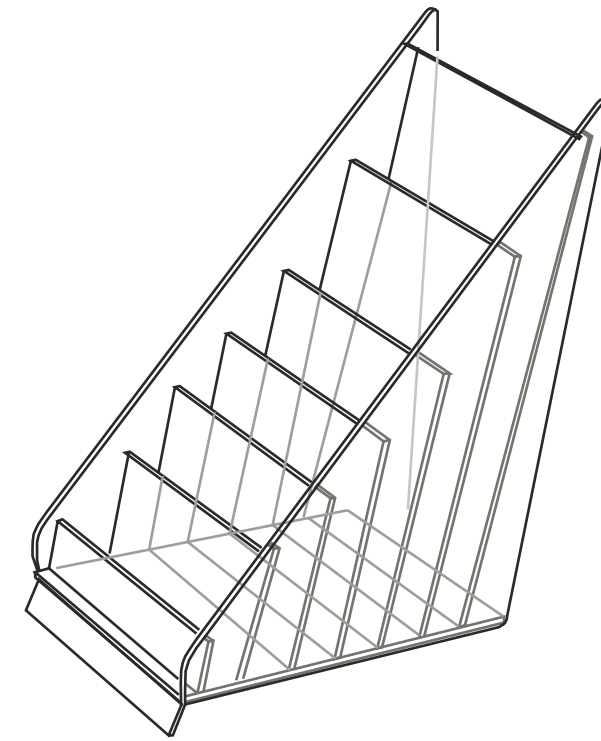

ESPOSITORI

Una selezione di **soluzioni espositive** progettate per valorizzare **prodotti, materiali promozionali** e contenuti commerciali attraverso strutture **eleganti, funzionali e personalizzabili**. **Vetrine, alzate, scalette espositive, mensole sospese e supporti dedicati** – come i portagratta e vinci – sono realizzati con **tecnologie avanzate e finiture di qualità**, pensati per organizzare e mettere in risalto ogni articolo all'interno di **negozi, showroom e punti vendita**.

ESPOSITORE MIRÒ

chiusura a chiave
materiale: **plexiglas trasparente 4mm**
misure (mm): **305x210x560h**
cod.art: **ESMI55**

VETRINA MIRÒ

chiusura a chiave e ruote pivotanti
materiale struttura: **plexiglas trasparente 4mm**
materiale mensole: **plexiglas colorato 3mm**
misure (mm): **350x350x1500h**
cod.art: **VTRM150**

EXPO CHEWING GUM

materiale: **plexiglas trasparente 5mm**
misure (mm)*: **500x150x600h**
cod.art: **PCG60**

**Tutte le misure sono personalizzabili
su richiesta*

SCALETTA GRATTA E VINCI SINGOLA

materiale: plexiglas trasparente 3mm
misure (mm): 110x220x250h
cod.art: **SGV8**