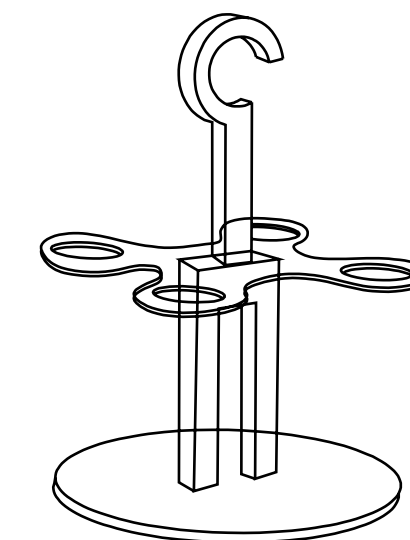

SERVOCONO CAPRI

materiale: **plexiglas trasparente 3-15mm**
misure (mm): **205x205x250h**
cod.art: **SCC4**