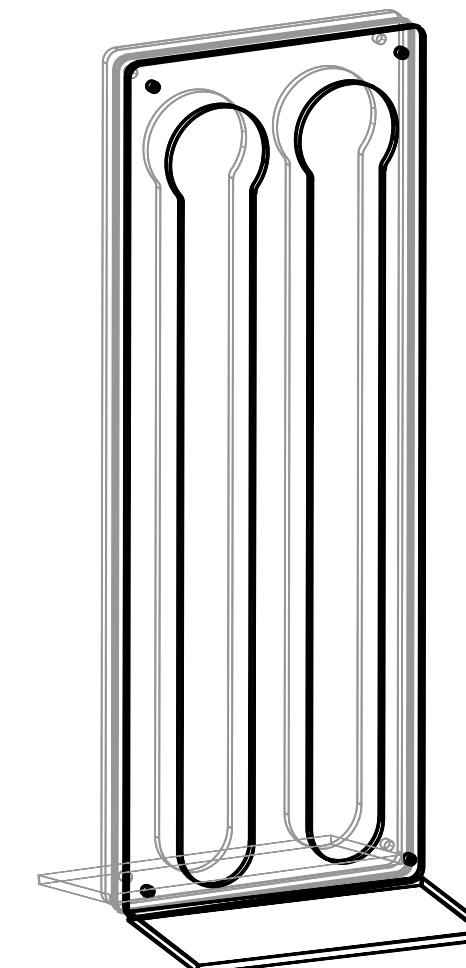

PORTABUSTINE MANIGLIA

materiale: **plexiglas trasparente 3mm**
misure (mm): **110x150x130h**
cod.art: **PSP01**

PORTABUSTINE

materiale: **plexiglas trasparente 3mm**
misure (mm): **215x170x75h**
cod.art: **PSP02**

PORTACIALDE CAFFÈ

materiale: **plexiglas colorato 3mm**
misure (mm): **126x250x280h**
cod.art: **PCDC**

PORTACIALDE CAFFÈ SINGOLO

materiale: **plexiglas colorato 3mm**
misure (mm): **126x126x280h**
cod.art: **PCDCS**