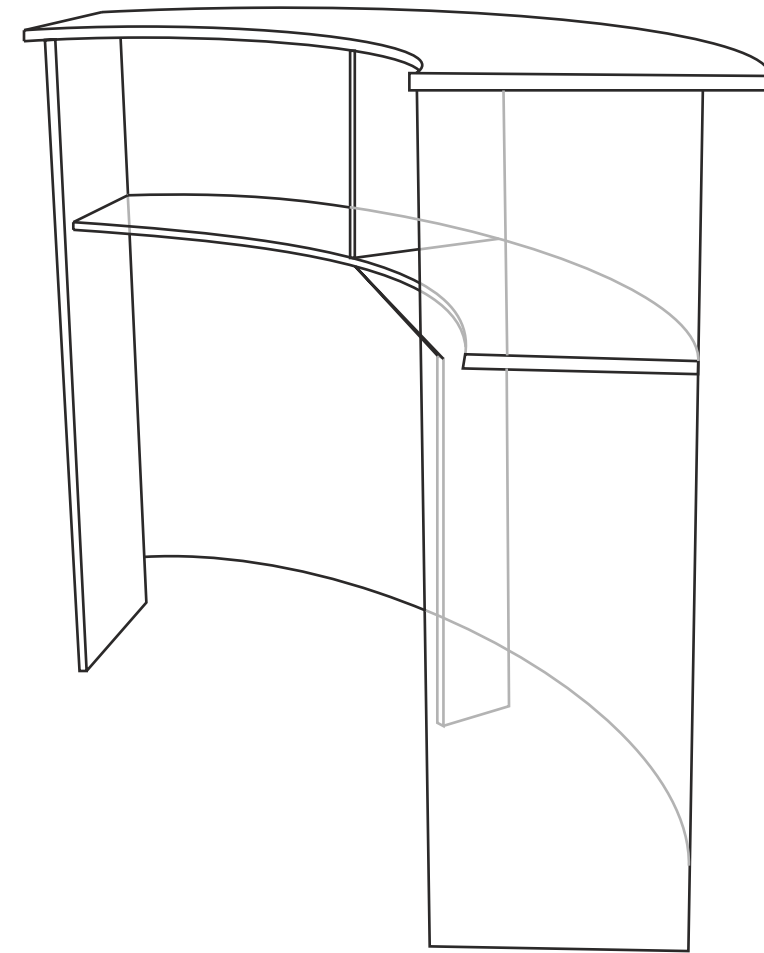

[TORNA ALL'INDICE](#)

MENSOLE

EXPO 6 MENSOLE

materiale: **plexiglas opale 4mm**
plexiglas trasparente 10mm
misure (mm): **750x380x1800h**
cod.art: **EX6MS**

[TORNA ALL'INDICE](#)

DESK

materiale: **plexiglas trasparente 15mm**
plexiglas satinato 3mm
misure (mm): **1450x540x1000h**
cod.art: **DSK01**