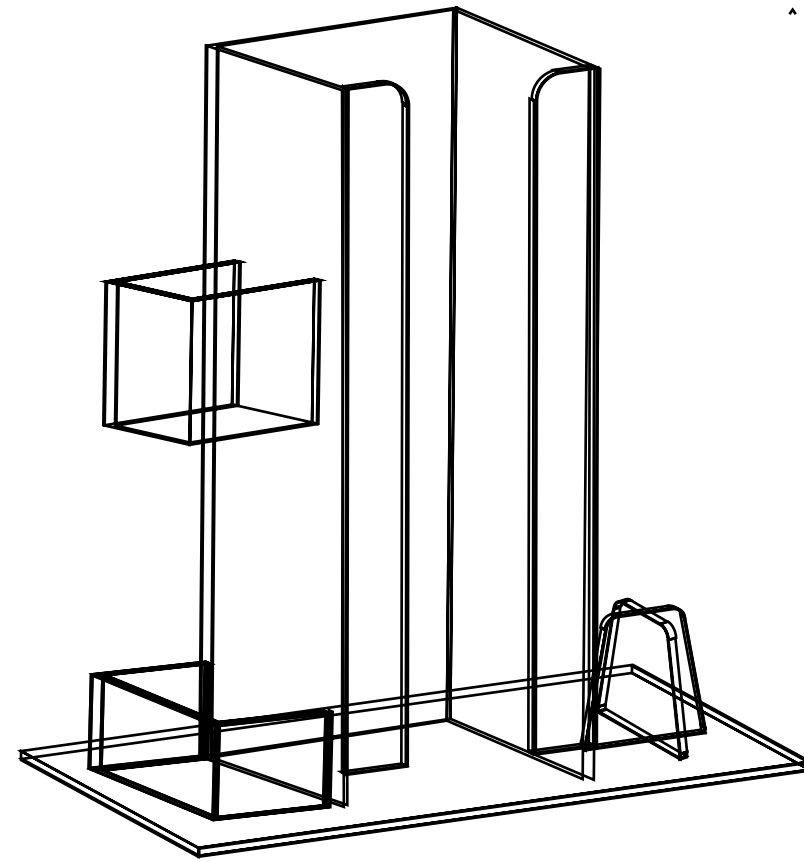

PORTACONI SMALL

materiale: **plexiglas trasparente 4mm**
misure (mm): **240x240x620h**
cod.art: **PCS60**

SERVOCONO MOZIA

3 POSTI

materiale: **plexiglas trasparente 3mm**
misure (mm): **295x100x115h**
cod.art: **SVM3**

2 POSTI

materiale: **plexiglas trasparente 3mm**
misure (mm): **190x100x115h**
cod.art: **SVM2**

SERVOCONO CAPRI

materiale: **plexiglas trasparente 3-15mm**
misure (mm): **205x205x250h**
cod.art: **SCC4**

PORTABUSTINE MANIGLIA

materiale: **plexiglas trasparente 3mm**
misure (mm): **110x150x130h**
cod.art: **PSP01**

PORTABUSTINE

materiale: **plexiglas trasparente 3mm**
misure (mm): **215x170x75h**
cod.art: **PSP02**