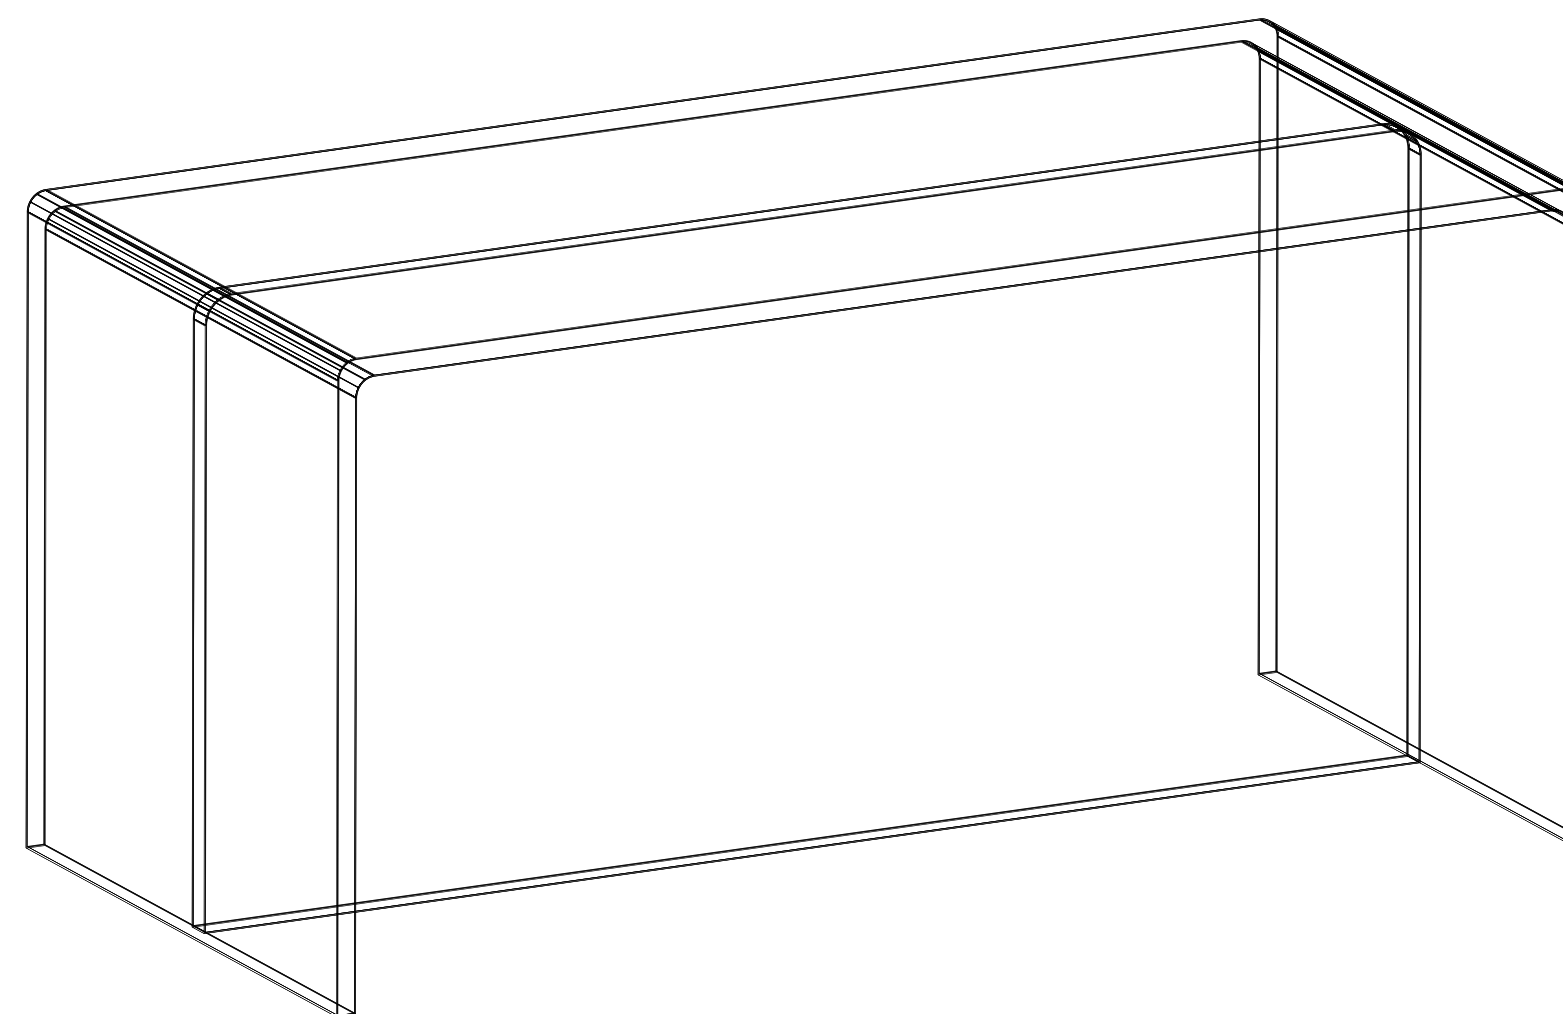

PANCHE

PANCA TRASPARENTE

materiale: **plexiglas trasparente 15mm**
misure (mm): **1000x400x500h**
cod.art: **PNCT**

[TORNA ALL'INDICE](#)