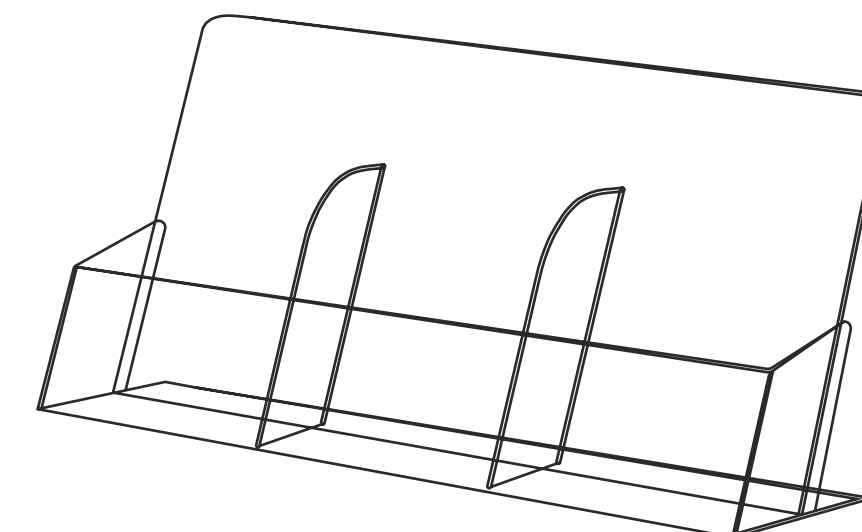

PORTA BIGLIETTI DA VISITA

materiale: **plexiglas trasparente 1,5mm**
cod.art: **PBV2**

PORTA BIGLIETTI DA VISITA

materiale: **plexiglas trasparente 1,5mm**
cod.art: **PBV3**

FORMATO A4

materiale: **plexiglas trasparente 3mm**
misure (mm): **220x70x270h**
cod.art: **TPBA4**

FORMATO A5

materiale: **plexiglas trasparente 3mm**
misure (mm): **160x70x180h**
cod.art: **TPBA5**

SINGOLO

materiale: **plexiglas trasparente 3mm**
misure (mm): **113x95x165h**
cod.art: **TDS**

DOPPIO

materiale: **plexiglas trasparente 3mm**
misure (mm): **217x95x165h**
cod.art: **TDD**

TRIPLO

materiale: **plexiglas trasparente 3mm**
misure (mm): **327x95x165h**
cod.art: **TDT**

PORTA INFO DA PARETE

FORMATO A4

materiale: **plexiglas trasparente 3mm**
misure (mm): **240x100x210h**
cod.art: **TPBA4P**