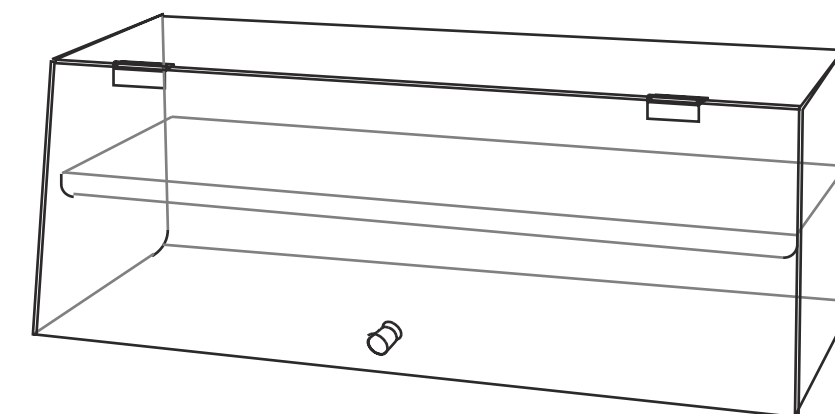

SMALL

materiale: **plexiglas trasparente 6mm**
misure (mm): **400x255x300h**
cod.art: **VMSL**