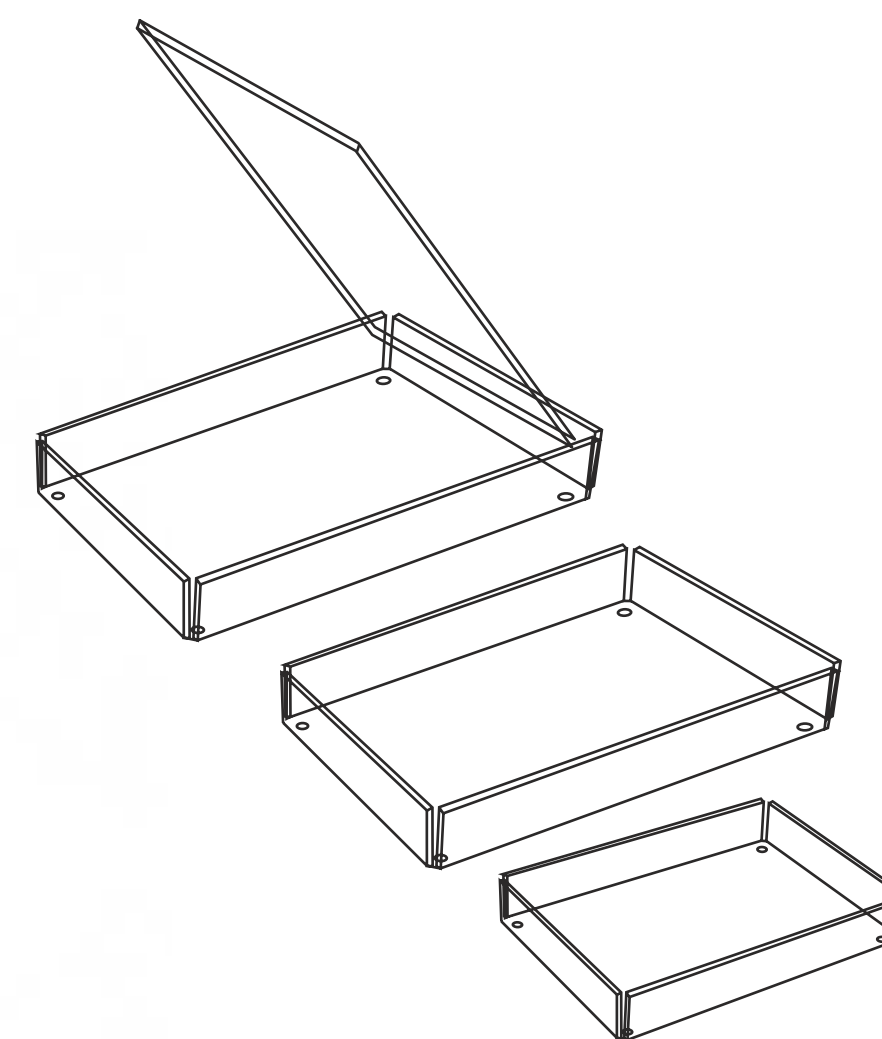

GRANDE

materiale: **plexiglas trasparente 3mm**
 misure (mm): **260x190x50h**
 cod.art: **VBC26**

MEDIO

materiale: **plexiglas trasparente 3mm**
 misure (mm): **220x150x50h**
 cod.art: **VBC22**

PICCOLO

materiale: **plexiglas trasparente 3mm**
 misure (mm): **110x150x50h**
 cod.art: **VBC16**

VASSOI BAR

GRANDE

materiale: **plexiglas trasparente 3mm**
 misure (mm): **300x250x40h**
 cod.art: **VBR30**

PICCOLO

materiale: **plexiglas trasparente 3mm**
 misure (mm): **250x180x40h**
 cod.art: **VBR25**