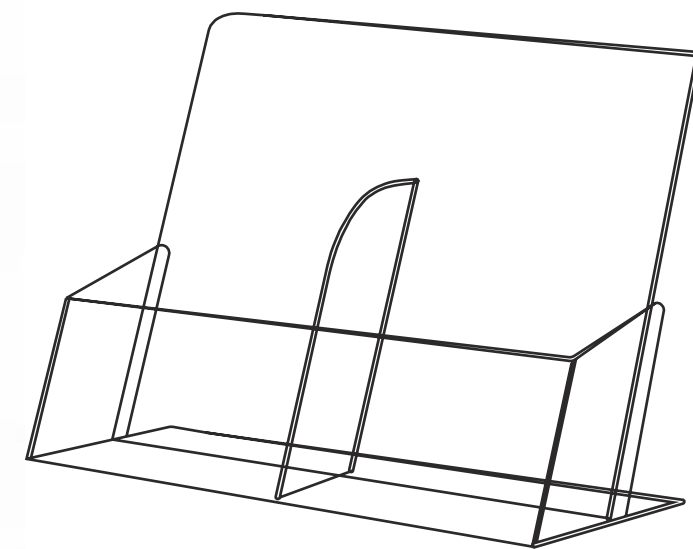

materiale: **plexiglas trasparente 15mm**
misure (mm): **210x30x105h**
cod.art: **BIA5**

FORMATO A6

materiale: **plexiglas trasparente 15mm**
misure (mm): **150x30x105h**
cod.art: **BIA6**

PORTA BIGLIETTI DA VISITA

PORTA BIGLIETTI DA VISITA MULTIPLO

materiale: **plexiglas trasparente 8mm**
misure (mm): **315x305h**
cod.art: **PBV9**

PORTA BIGLIETTI DA VISITA

materiale: **plexiglas trasparente 1,5mm**
cod.art: **PBV1**

PORTA BIGLIETTI DA VISITA

materiale: **plexiglas trasparente 1,5mm**
cod.art: **PBV2**

PORTA BIGLIETTI DA VISITA

materiale: **plexiglas trasparente 1,5mm**
cod.art: **PBV3**

FORMATO A4

materiale: **plexiglas trasparente 3mm**
misure (mm): **220x70x270h**
cod.art: **TPBA4**

FORMATO A5

materiale: **plexiglas trasparente 3mm**
misure (mm): **160x70x180h**
cod.art: **TPBA5**

SINGOLO

materiale: **plexiglas trasparente 3mm**
misure (mm): **113x95x165h**
cod.art: **TDS**

DOPPIO

materiale: **plexiglas trasparente 3mm**
misure (mm): **217x95x165h**
cod.art: **TDD**