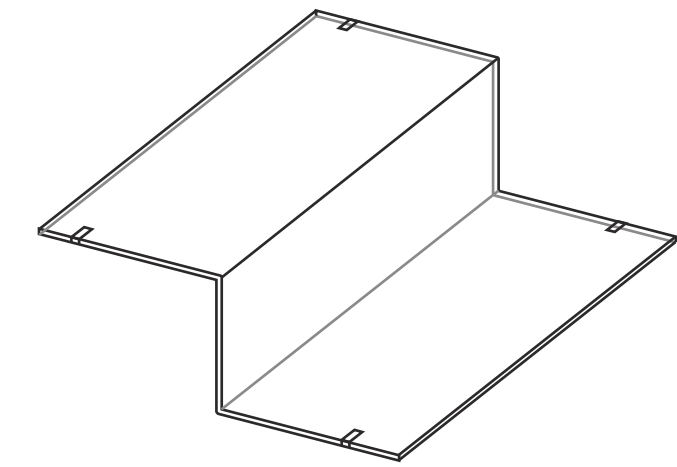

PICCOLA

accessori esclusi

materiale: **plexiglas trasparente 6mm**
misure (mm): **200x300x110h**
cod.art: **MSZL**