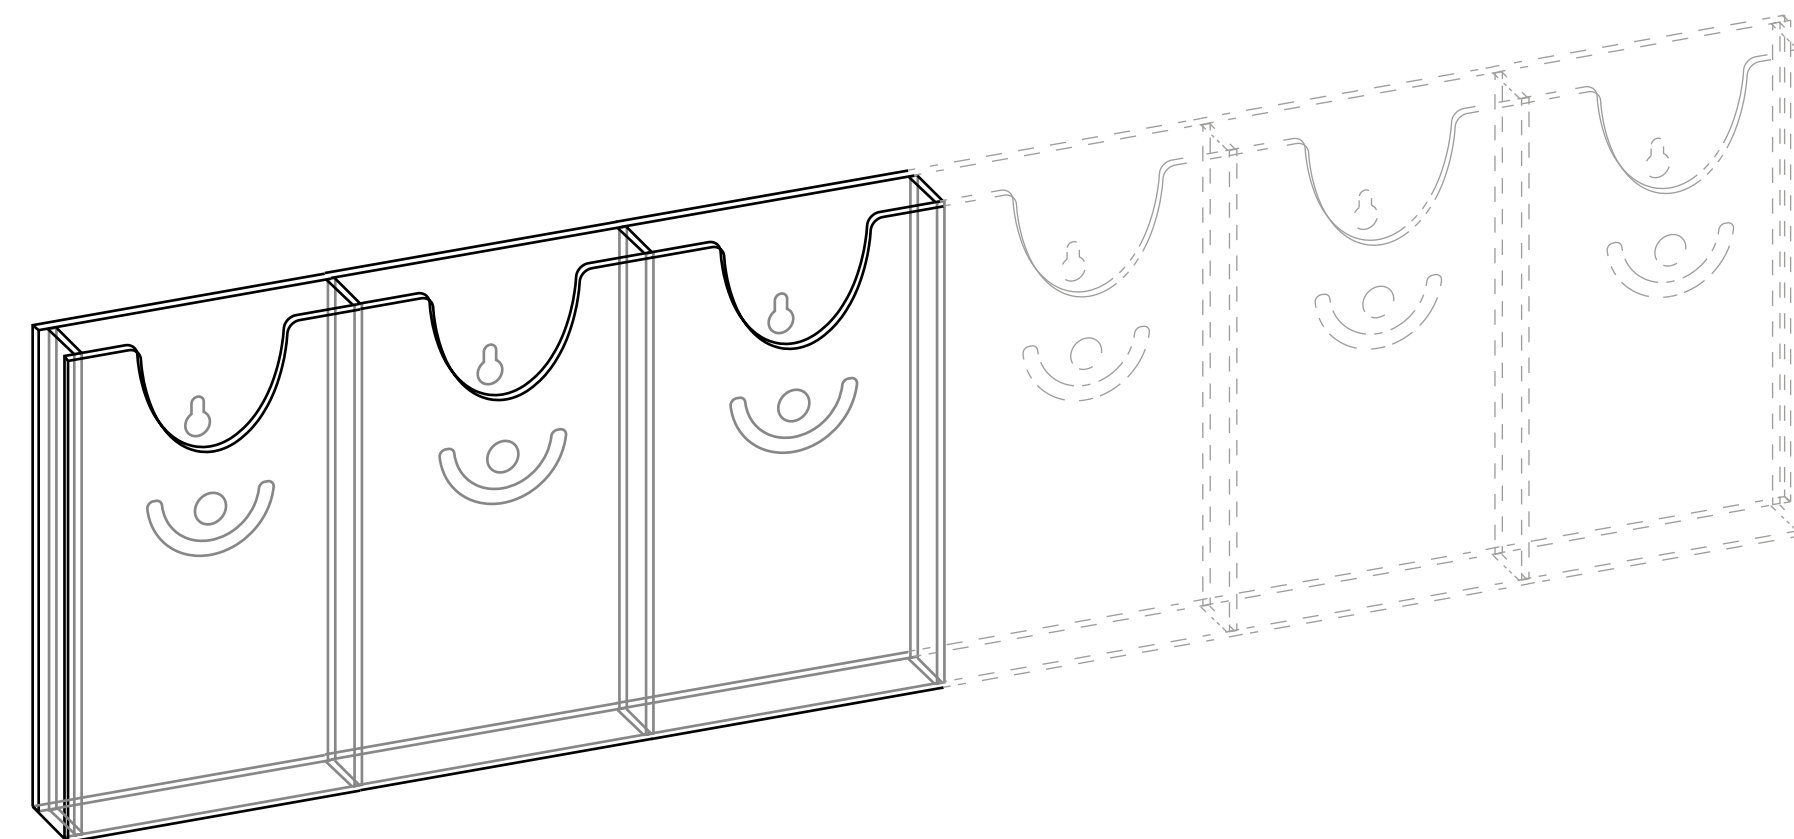

PORTA SCHEDINE DA PARETE

*Il numero di vani è personalizzabile
sia in altezza che in larghezza*

TASCA SCHEDINE

materiale: **plexiglas trasparente 3mm**
misure (mm): **120x35x195h**
cod.art: **CS-1V**

TASCA SCHEDINE 2

materiale: **plexiglas trasparente 3mm**
misure (mm): **225x35x195h**
cod.art: **CS-2V**