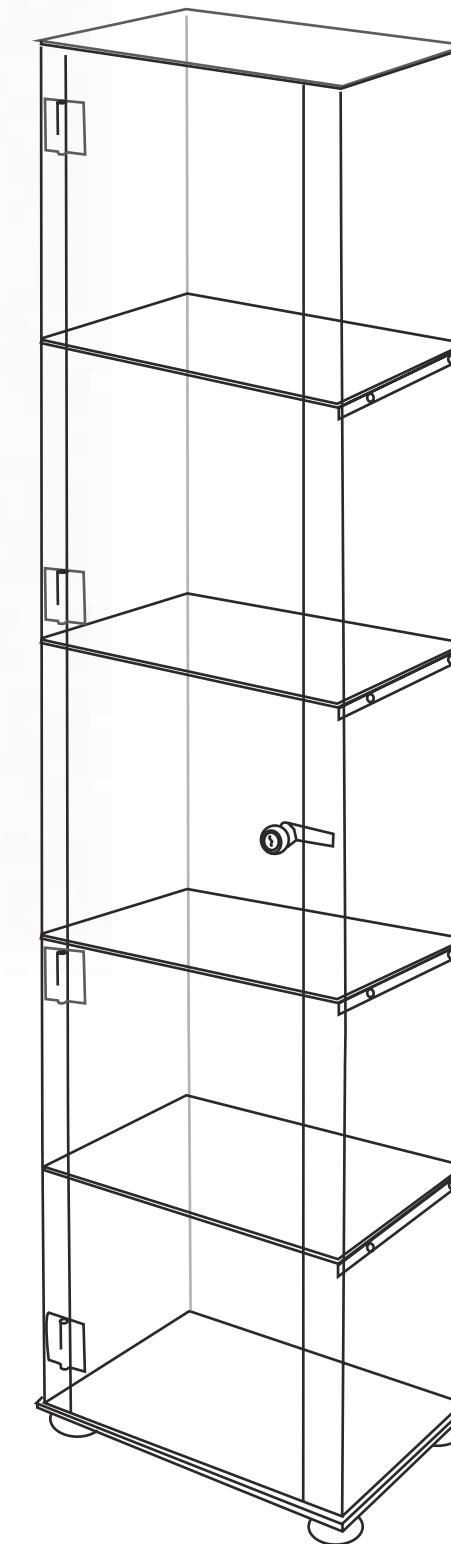

ESPOSITORE MIRÒ

chiusura a chiave
materiale: **plexiglas trasparente 4mm**
misure (mm): **305x210x560h**
cod.art: **ESMI55**

VETRINA MIRÒ

chiusura a chiave e ruote pivotanti
materiale struttura: **plexiglas trasparente 4mm**
materiale mensole: **plexiglas colorato 3mm**
misure (mm): **350x350x1500h**
cod.art: **VTRM150**