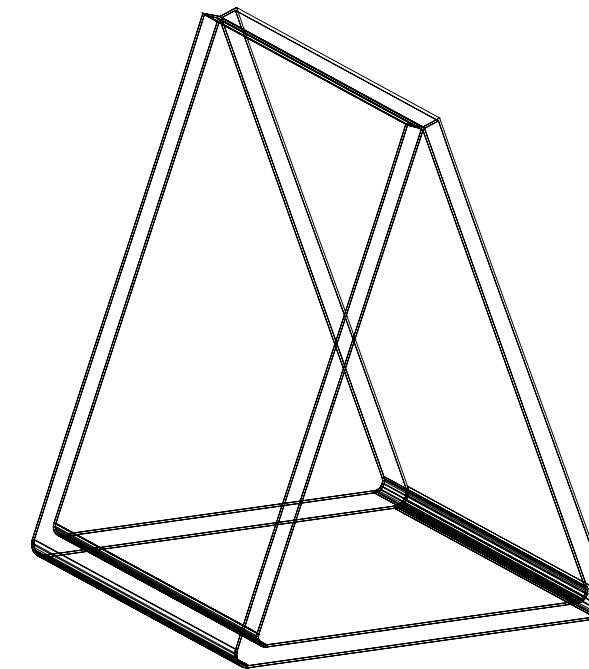

CAVO

materiale: **acciaio**
misure (mm): **300**
cod.art: **PZCA**

HO.RE.CA.

Soluzioni dedicate al settore **food & beverage**, progettate per organizzare e valorizzare il banco in modo **funzionale, igienico ed esteticamente coerente con l'identità del locale**. La categoria comprende **portatovaglioli, vassoi, dispenser caramelle, portaconi, silos, parafiati e vetrine per banconi**, realizzati con **materiali di qualità** e lavorazioni precise per garantire resistenza, praticità e un'immagine professionale in bar, gelaterie e punti vendita.

SEGNATAVOLO E POGGIAPOSATE

SEGNATAVOLO CAVALIERE

materiale: **plexiglas trasparente 3mm**
misure (mm): **65x70x85h**
cod.art: **STC**

Personalizzabile con stampa UV

SEGNATAVOLO CAVALIERE

materiale: **plexiglas bianco 3mm**
misure (mm): **65x70x85h**
cod.art: **STC**

Personalizzabile con stampa UV

SEGNATAVOLO PINZA

materiale: **plexiglas trasparente 3mm**
misure (mm): **45x70x85h**
cod.art: **STP**

Personalizzabile con stampa UV

SEGNATAVOLO PINZA

materiale: **plexiglas bianco 3mm**
misure (mm): **45x70x85h**
cod.art: **STP**