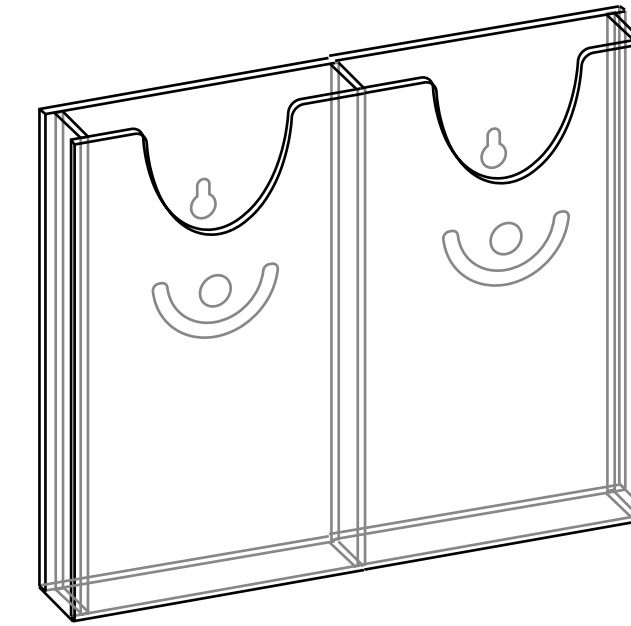

PORTA SCHEDINE DA PARETE

*Il numero di vani è personalizzabile
sia in altezza che in larghezza*

TASCA SCHEDINE

materiale: **plexiglas trasparente 3mm**
misure (mm): **120x35x195h**
cod.art: **CS-1V**

TASCA SCHEDINE 2