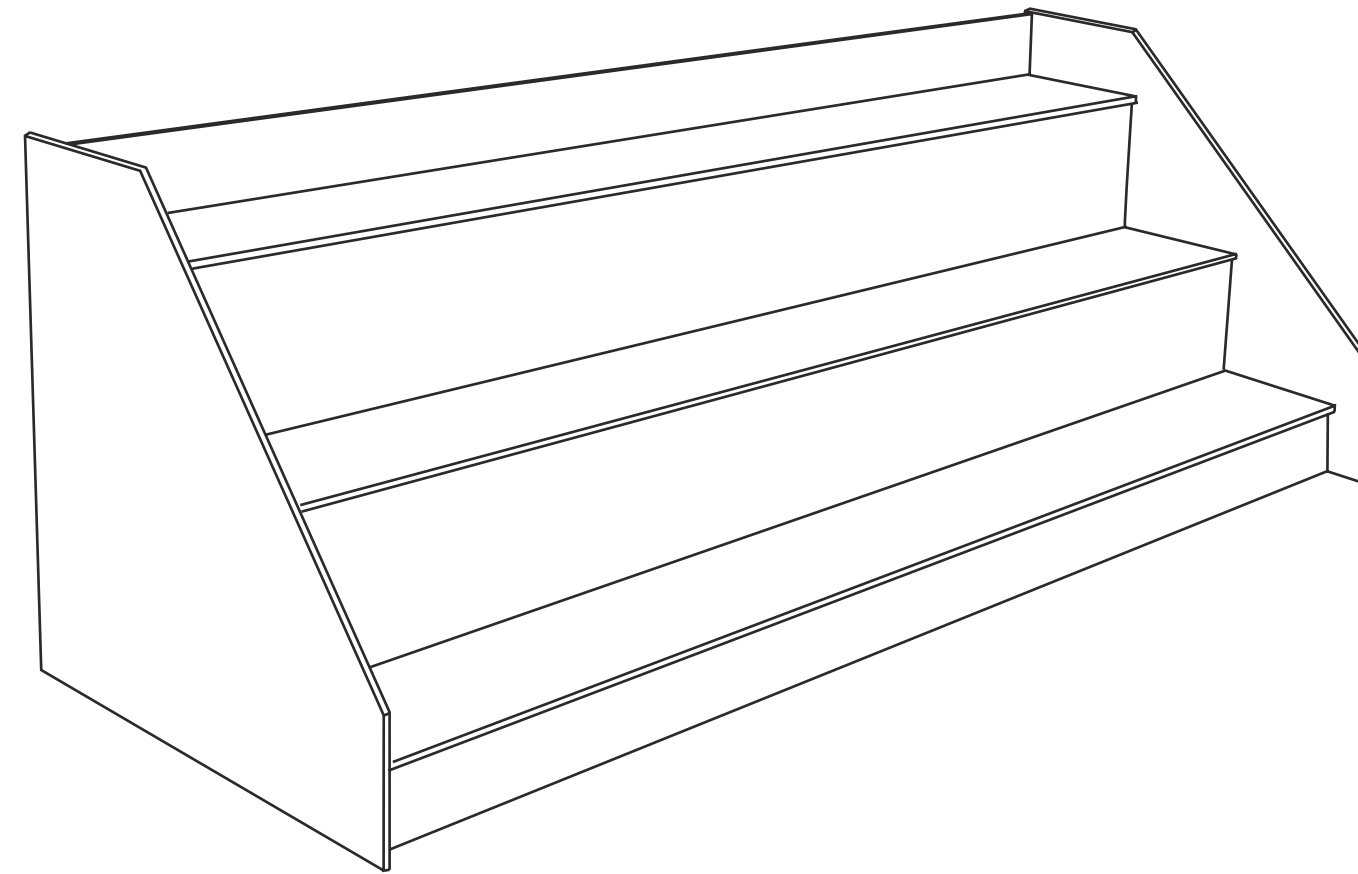

materiale: **plexiglas trasparente 3mm**
misure (mm): **225x35x195h**
cod.art: **CS-2V**

SCALETTA ESPOSITIVA SATINATA GRANDE

materiale: **plexiglas satinato 6mm**
misure (mm): **730x350x360h**
cod.art: **PB3G72S**