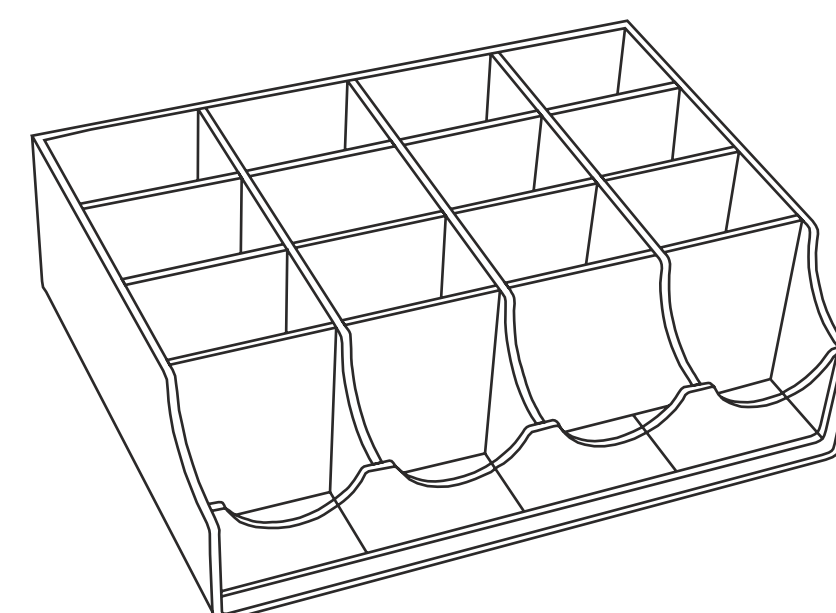

PORTABUSTINE

materiale: **plexiglas trasparente 3mm**
misure (mm): **215x170x75h**
cod.art: **PSP02**