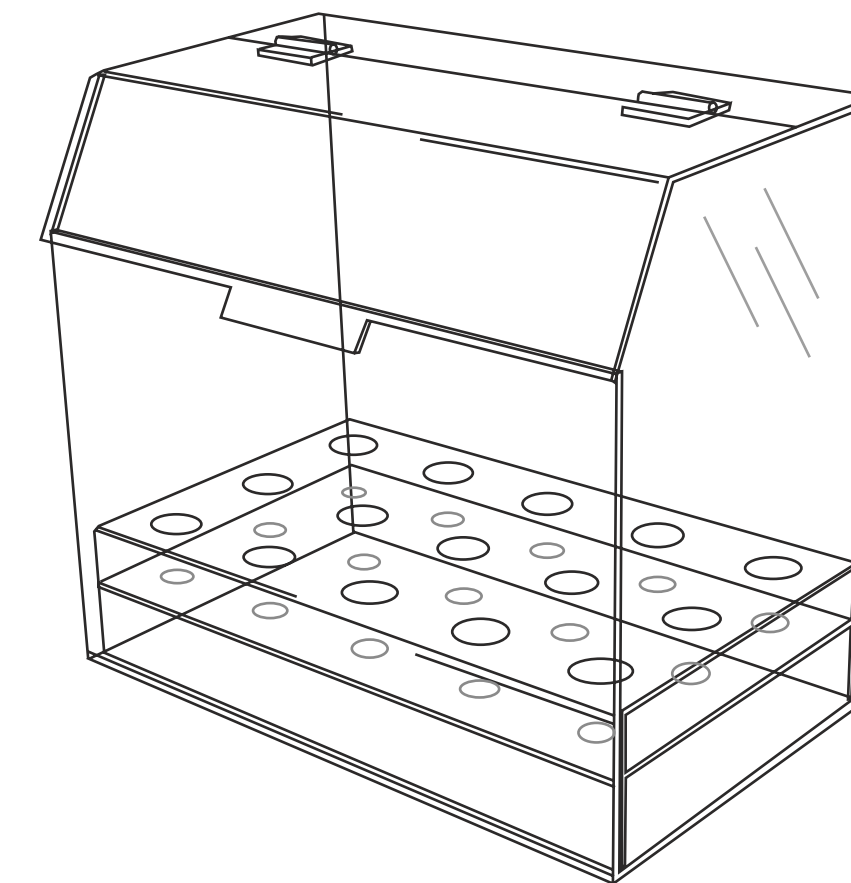

Personalizzazioni possibili

da quotare:

- *misure*
- *stampa UV*
- *incisione*
- *colore*

CASSETTE BAR

CASSETTA BRIOCHE

materiale: **plexiglas trasparente 4mm**
misure (mm): **435x255x275h**
cod.art: **CBR1**