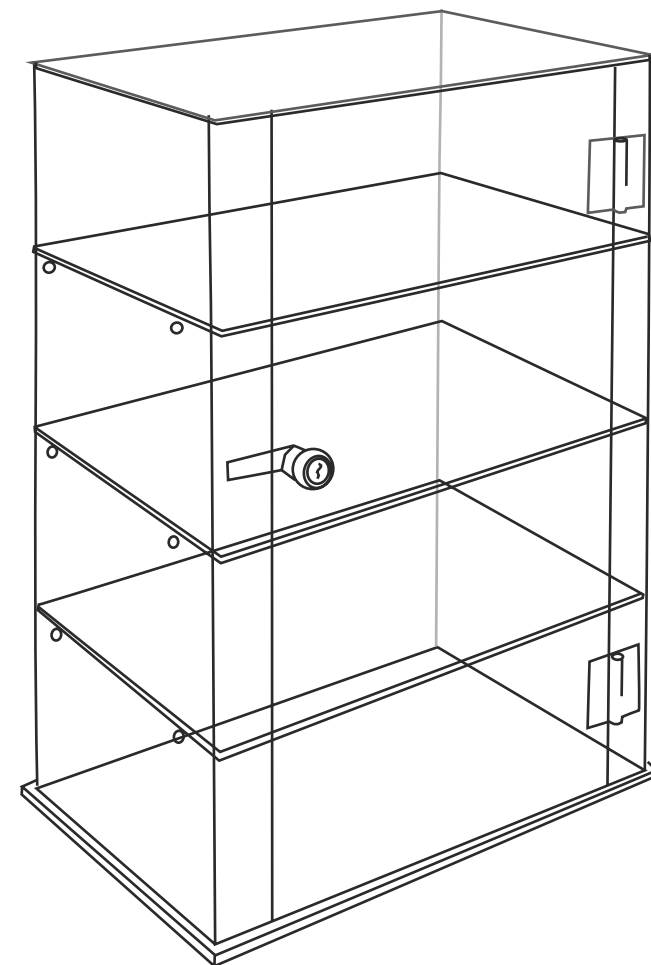

ESPOSITORE MIRÒ

chiusura a chiave
materiale: **plexiglas trasparente 4mm**
misure (mm): **305x210x560h**
cod.art: **ESMI55**