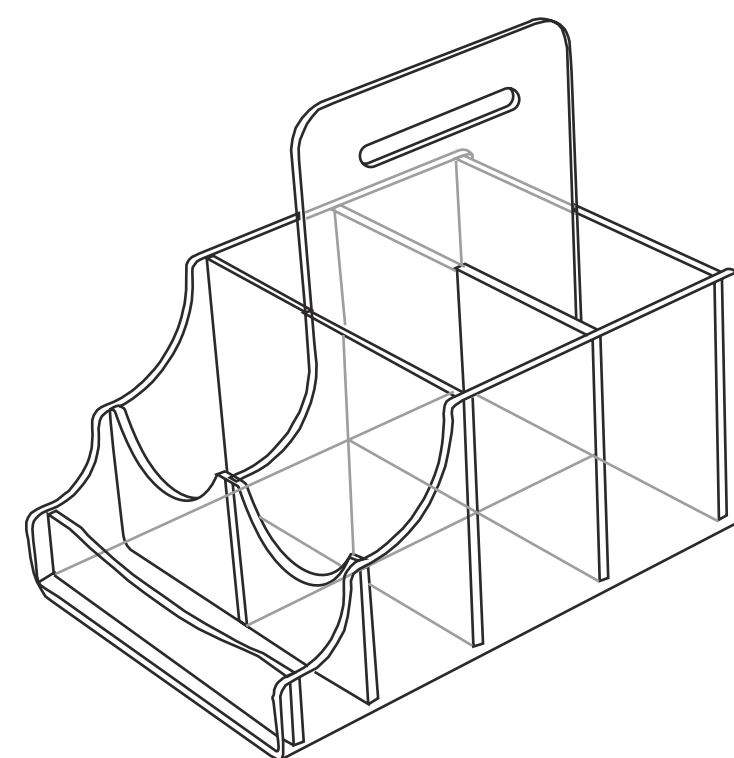

PORTABUSTINE MANIGLIA

materiale: **plexiglas trasparente 3mm**
misure (mm): **110x150x130h**
cod.art: **PSP01**