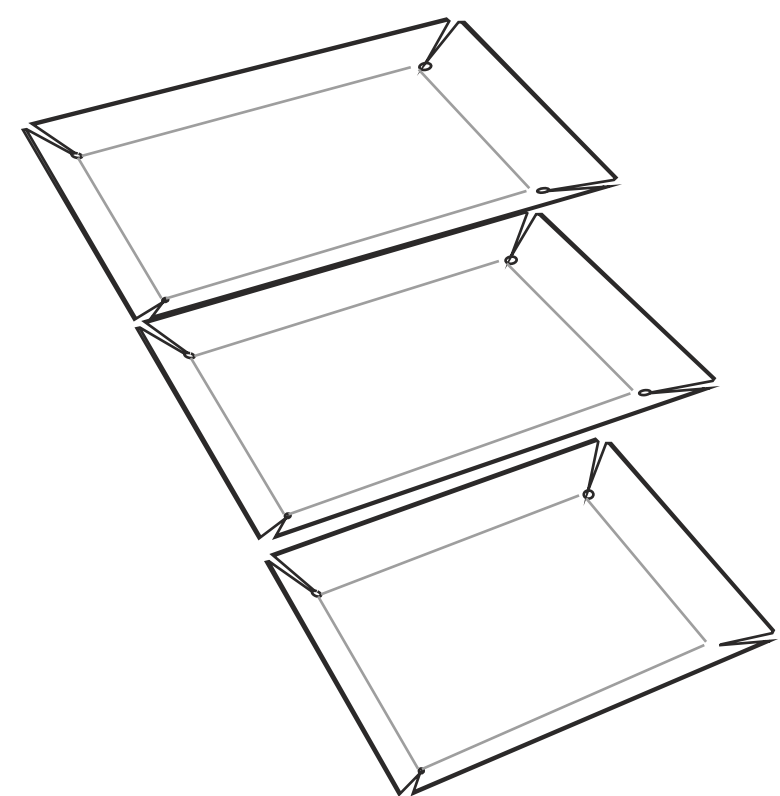

VASSOI BEAUTY

GRANDE

materiale: **plexiglas satinato 3mm**
misure (mm): **380x260x30h**
cod.art: **VBT38**

MEDIO

materiale: **plexiglas satinato 3mm**
misure (mm): **300x200x30h**
cod.art: **VB30**

PICCOLO

materiale: **plexiglas satinato 3mm**
misure (mm): **220x175x30h**
cod.art: **VB22**