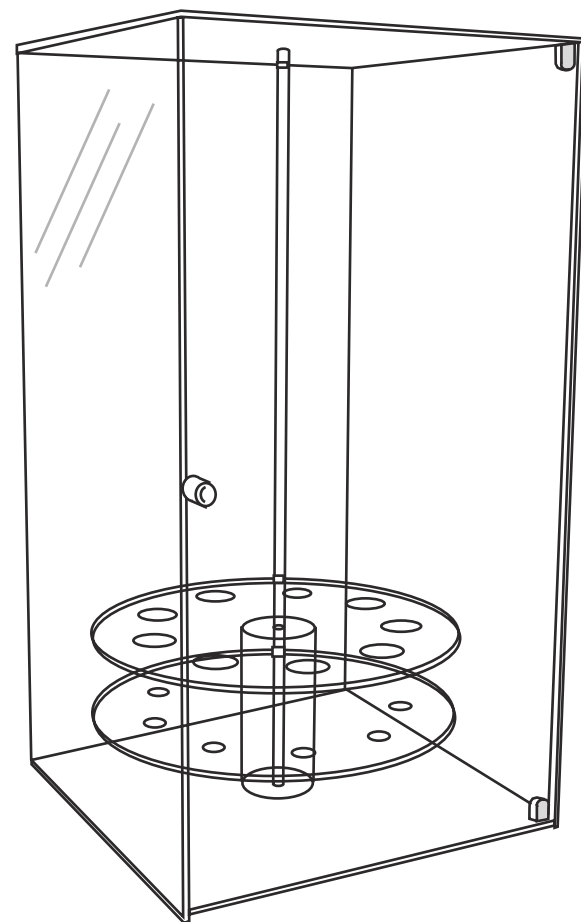

PORTACONI MAGNUM

materiale: **plexiglas trasparente 4mm**
misure (mm): **305x305x620h**
cod.art: **PCM60**