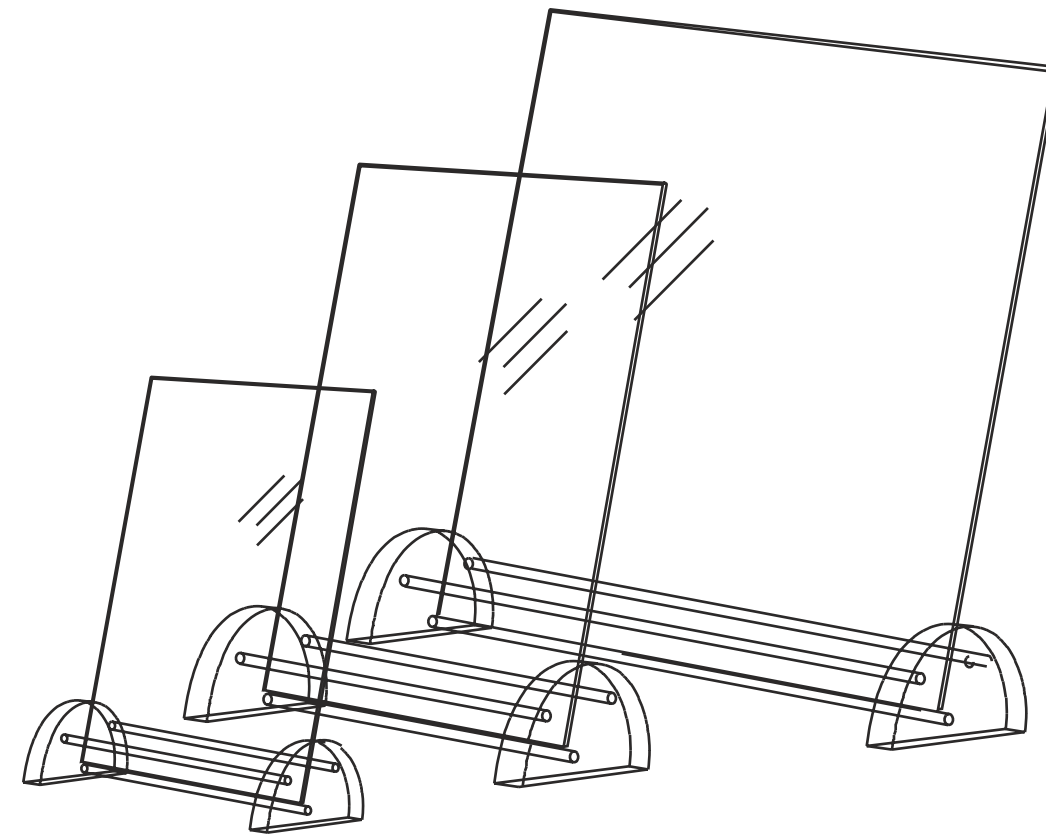

PORTA LISTINO LUNA FORMATO A3

materiale: **plexiglas trasparente 2-15mm**
misure (mm): **330x150x445h**
cod.art: **PLUA3**

FORMATO A4

materiale: **plexiglas trasparente 2-15mm**
misure (mm): **240x150x320**
cod.art: **PLUA4**

FORMATO A5

materiale: **plexiglas trasparente 2-15mm**
misure (mm): **170x80x220h**
cod.art: **PLUA5**