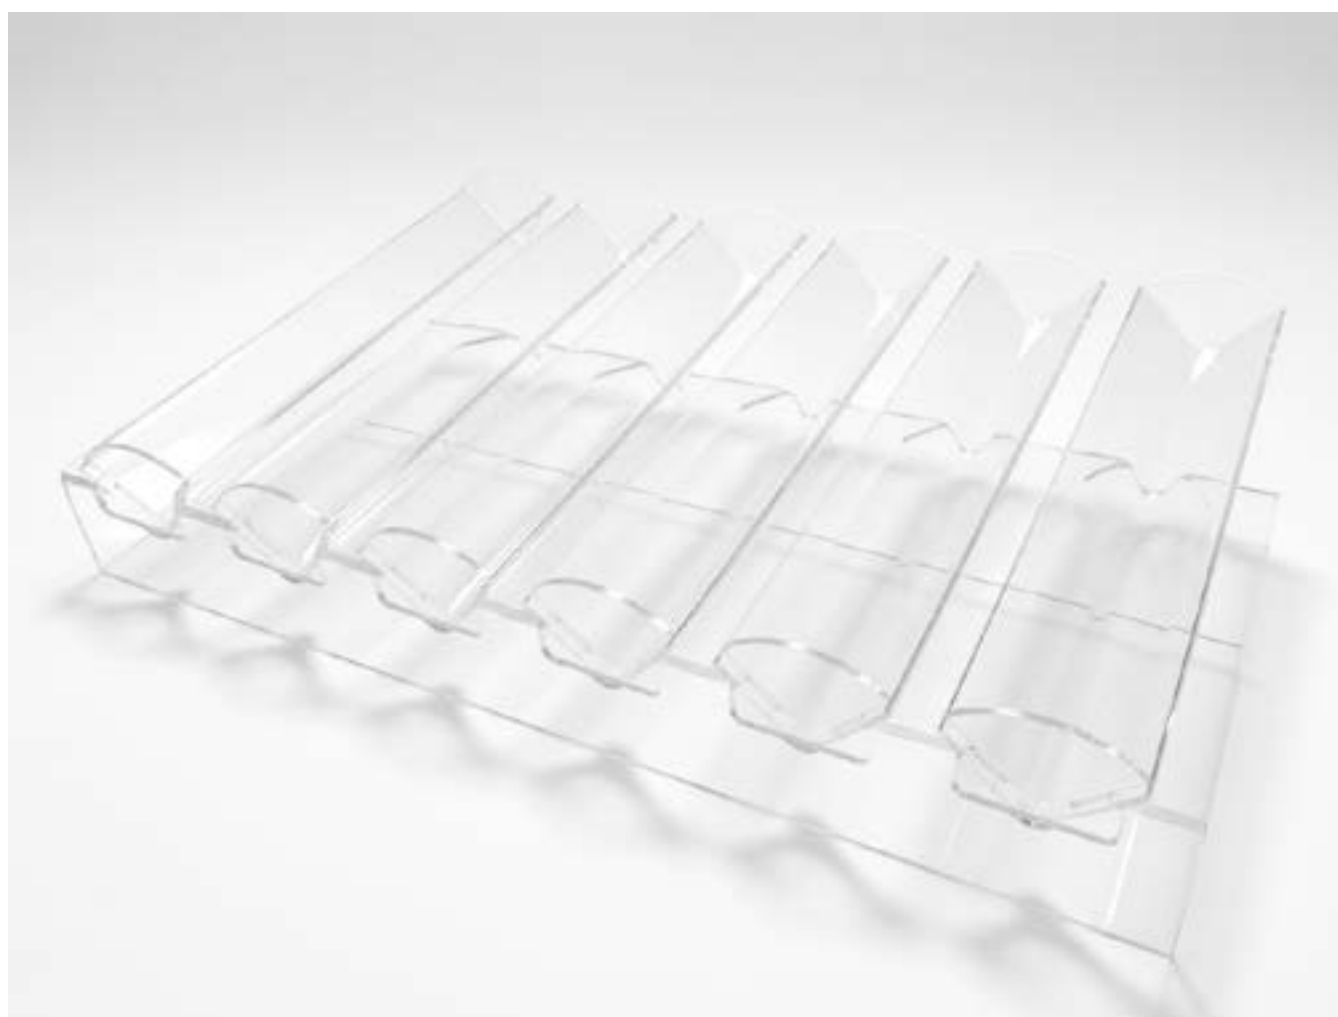

ESPOSITORE DA BANCO

PORTA MACARONS

materiale: **plexiglas trasparente 3mm**
misure (mm): **500x300x100h**
cod.art: **PMCR**