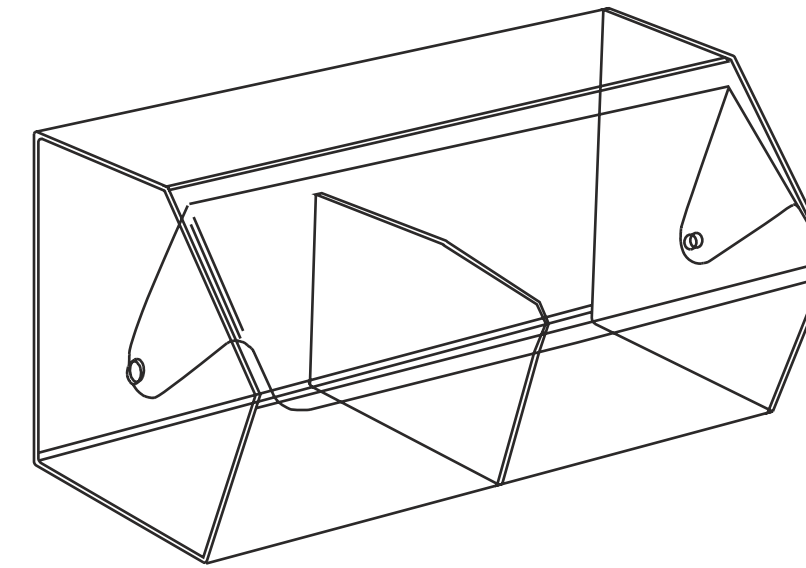

PORTACAPSULE CAFFÈ

adatto ai più comuni modelli
di capsule in commercio

materiale: **plexiglas colorato 4mm**
misure (mm): **120x125x365h**
cod.art: **PCPC**

PORTACIALDE

materiale: **plexiglas trasparente 3mm**
misure (mm): **165x200x155h**
cod.art: **PCDS**