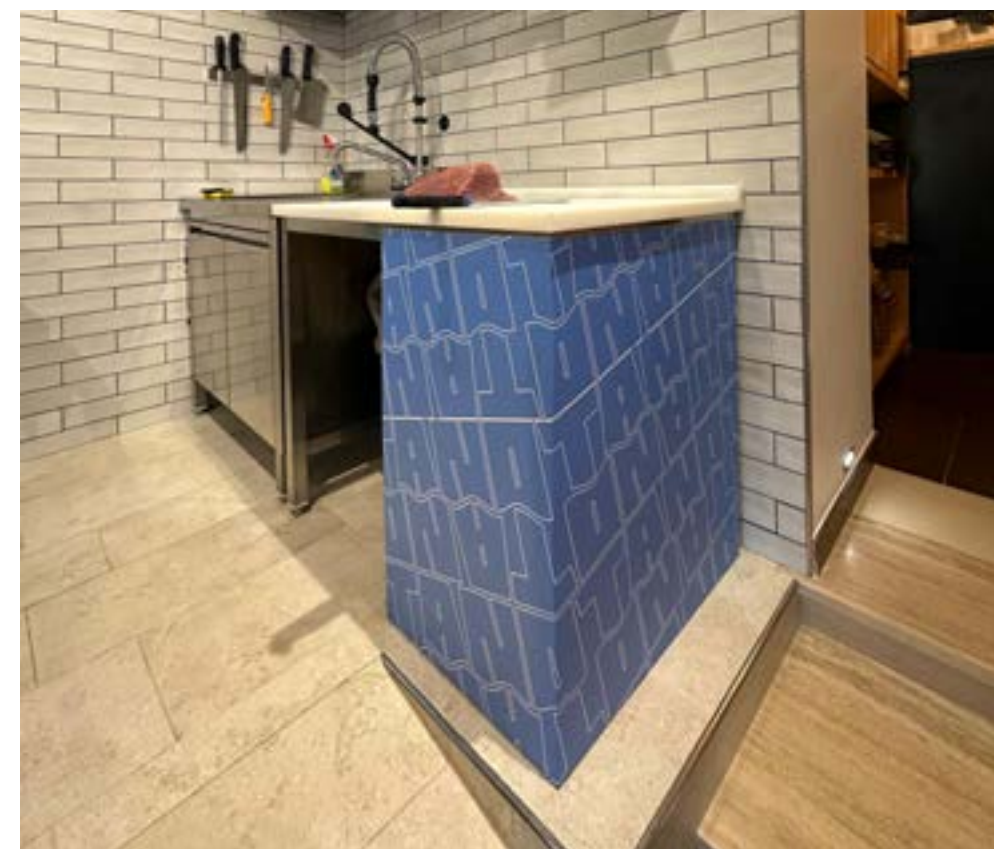

PERSONALIZZAZIONE BANCONE
dibond personalizzato
con PVC adesivo