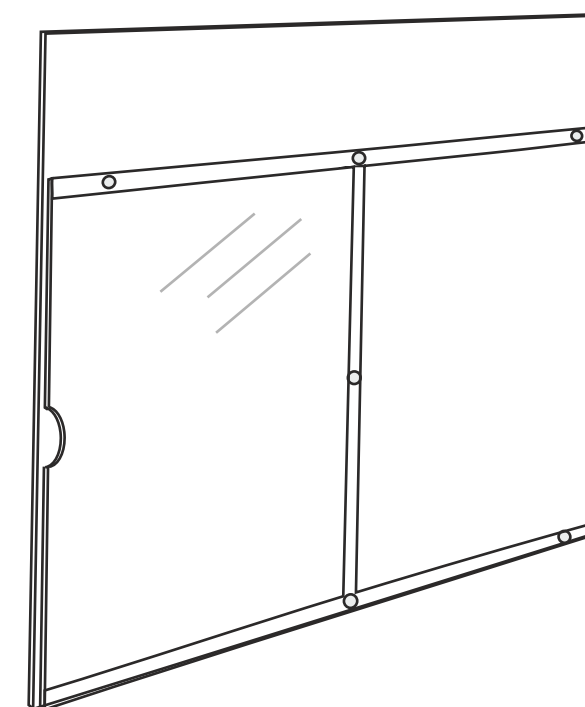

FORMATO A4 VERTICALE

materiale: **plexiglas trasparente 3mm**
misure (mm): **210x297h**
cod.art: **PIA4PZ**

ACCESSORI FISSAGGIO A PARETE

KIT
cod.art: **FTP**

ACCESSORI SOSPENSIONE

PINZA SINGOLA

materiale: **plexiglas trasparente 15mm**
cod.art: **PZCA**

PINZA DOPPIA

materiale: **plexiglas trasparente 15mm**
cod.art: **PZDO**

CAVO

materiale: **acciaio**
misure (mm): **300**
cod.art: **PZCA**

[TORNA ALL'INDICE](#)

PORTA FOGLI GIREVOLE FORMATO A4

materiale: **plexiglas trasparente 3-6mm**
misure (mm): **80x250x330h**
cod.art: **PFG**

PORTA LISTINO DA PARETE FORMATO DOPPIO A4

materiale: **plexiglas trasparente 4mm**
misure (mm): **440x410h**
cod.art: **PLA4DP**

PORTA LISTINO SPIRALE FORMATO A4

materiale: **plexiglas trasparente 2,5mm**
misure (mm): **440x297h**
cod.art: **PLA4DS**