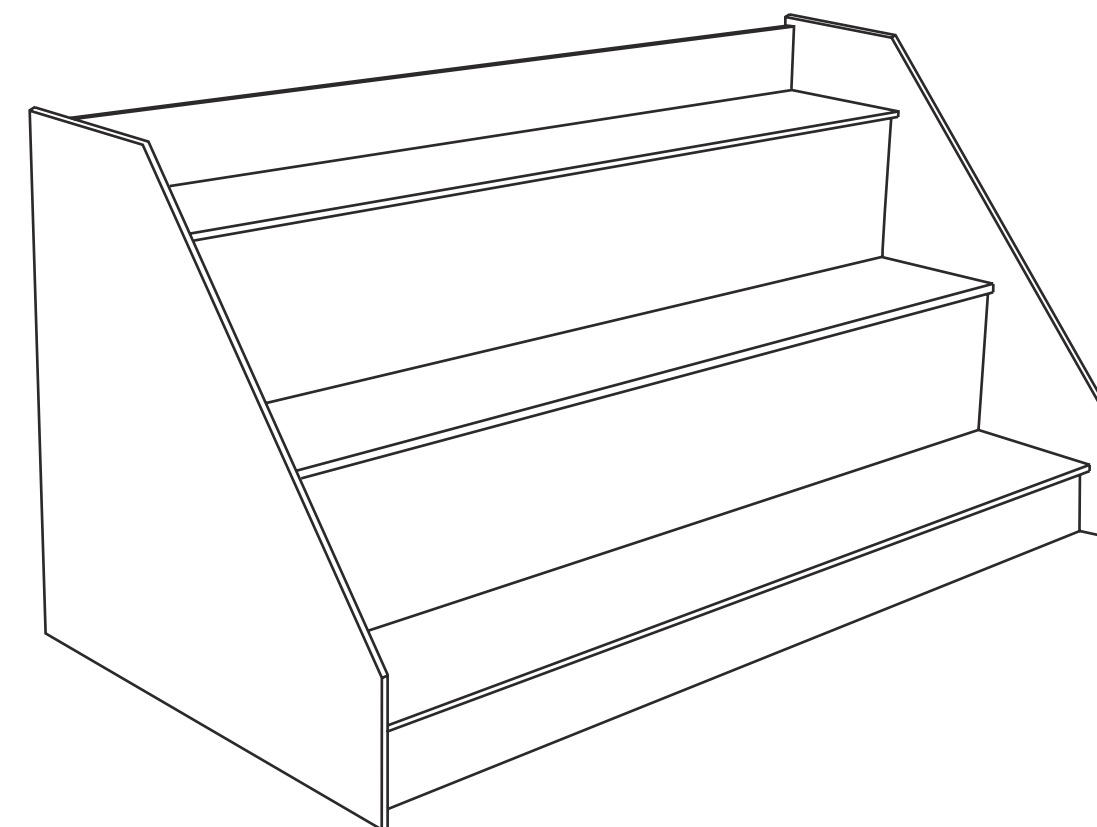

materiale: **plexiglas trasparente 3mm**
misure (mm): **225x35x195h**
cod.art: **CS-2V**

SCALETTA ESPOSITIVA SATINATA GRANDE

materiale: **plexiglas satinato 6mm**
misure (mm): **730x350x360h**
cod.art: **PB3G72S**

PICCOLA

materiale: **plexiglas satinato 6mm**
misure (mm): **460x350x350h**
cod.art: **PB3G45S**

SCALETTA ESPOSITIVA TRASPARENTE GRANDE

materiale: **plexiglas trasparente 6mm**
misure (mm): **730x350x360h**
cod.art: **PB3G72T**