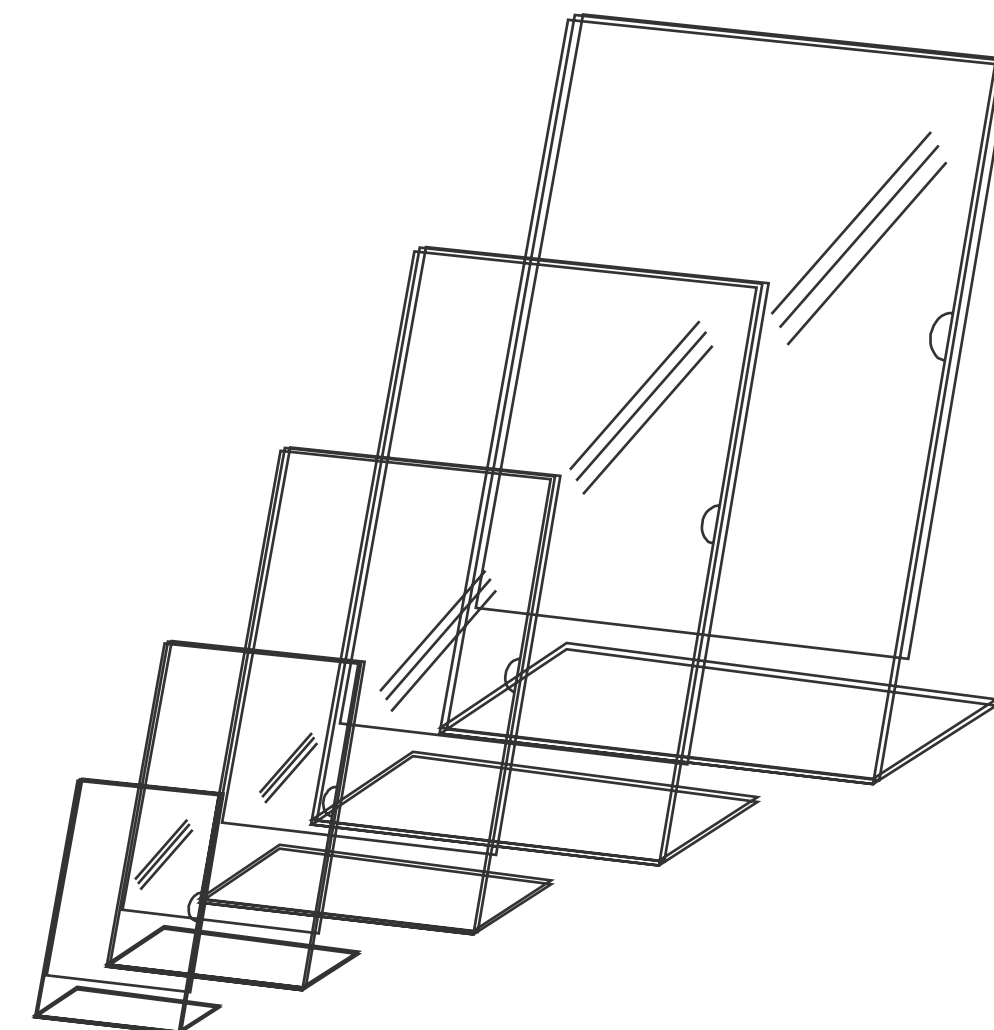

PORTA LISTINO FORMATO A3

materiale: **plexiglas trasparente 1,5-3mm**
misure (mm): **297x420h**
cod.art: **PLA3**

FORMATO A4

materiale: **plexiglas trasparente 1,5-3mm**
misure (mm): **210x297h**
cod.art: **PLA4**

FORMATO A5

materiale: **plexiglas trasparente 1,5-3mm**
misure (mm): **150x210h**
cod.art: **PLA5**

FORMATO A6

materiale: **plexiglas trasparente 1,5-3mm**
misure (mm): **105x150h**
cod.art: **PLA6**

FORMATO A7

materiale: **plexiglas trasparente 1,5-3mm**
misure (mm): **75x105h**
cod.art: **PLA7**

FORMATO A8

materiale: **plexiglas trasparente 1,5-3mm**
misure (mm): **52x75h**
cod.art: **PLA8**