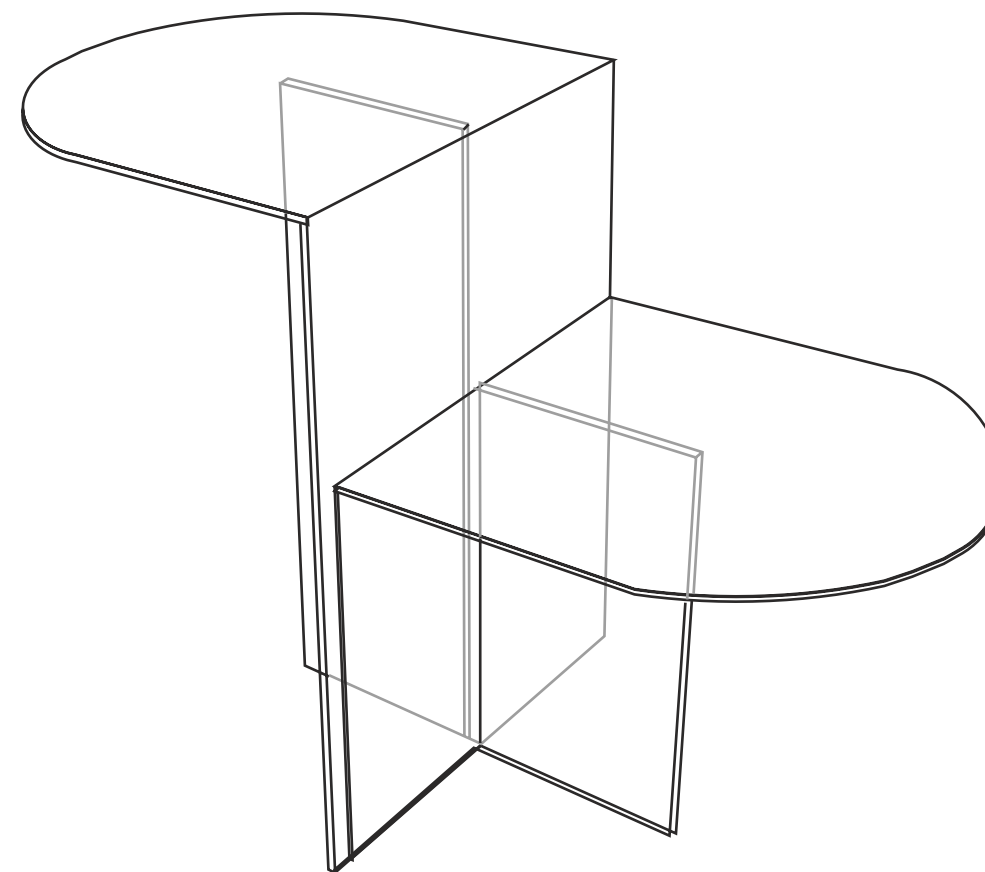

L930

materiale: **plexiglas trasparente 6mm**
 misure (mm): **930x380x6h**
 cod.art: **ATC50RG**

L450

materiale: **plexiglas trasparente 6mm**
 misure (mm): **450x450x6h**
 cod.art: **ATC60RP**

L1110

materiale: **plexiglas trasparente 6mm**
 misure (mm): **1110x450x6h**
 cod.art: **ATC60RG**

**BIPLANE RETTO
TRASPARENTE**

materiale: **plexiglas trasparente 6mm**
misure (mm): **700x600x400h**
cod.art: **BPR01T**

SATINATO

materiale: **plexiglas satinato 6mm**
misure (mm): **700x600x400h**
cod.art: **BPR02S**