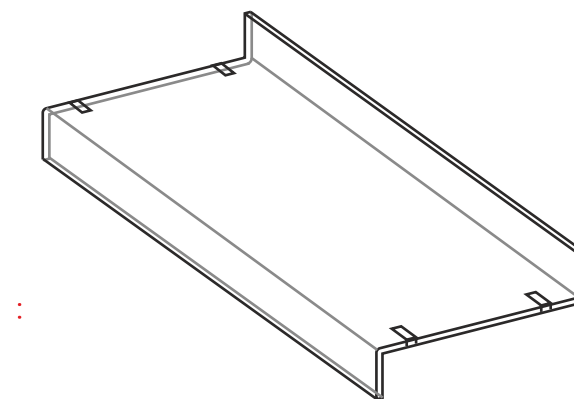

MENSOLA "Z" GRANDE

accessori esclusi

materiale: **plexiglas trasparente 6mm**
misure (mm): **400x400x160h**
cod.art: **MSZM**

PICCOLA

accessori esclusi

materiale: **plexiglas trasparente 6mm**
misure (mm): **200x300x110h**
cod.art: **MSZL**