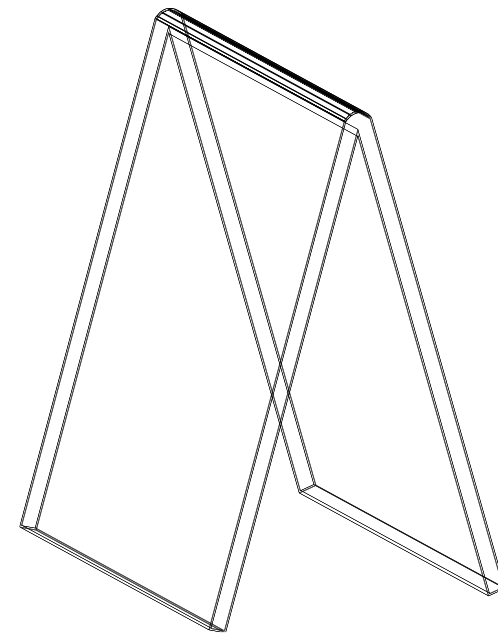

MENSOLA "L"

accessori esclusi

materiale: **plexiglas trasparente 6mm**
misure (mm): **210x280x86h**
cod.art: **MSZS**

ACCESSORI SOSPENSIONE

BLOCCA MENSOLE

materiale: **plexiglas trasparente 15mm**
cod.art: **BLM**

CAVO

materiale: **acciaio**
misure (mm): **300**
cod.art: **PZCA**

HO.RE.CA.

Soluzioni dedicate al settore **food & beverage**, progettate per organizzare e valorizzare il banco in modo **funzionale, igienico ed esteticamente coerente con l'identità del locale**. La categoria comprende **portatovaglioli, vassoi, dispenser caramelle, portaconi, silos, parafiati e vetrine per banconi**, realizzati con **materiali di qualità** e lavorazioni precise per garantire resistenza, praticità e un'immagine professionale in bar, gelaterie e punti vendita.

SEGNATAVOLO E POGGIAPOSATE

SEGNATAVOLO CAVALIERE

materiale: **plexiglas trasparente 3mm**
misure (mm): **65x70x85h**
cod.art: **STC**

Personalizzabile con stampa UV

SEGNATAVOLO CAVALIERE

materiale: **plexiglas bianco 3mm**
misure (mm): **65x70x85h**
cod.art: **STC**