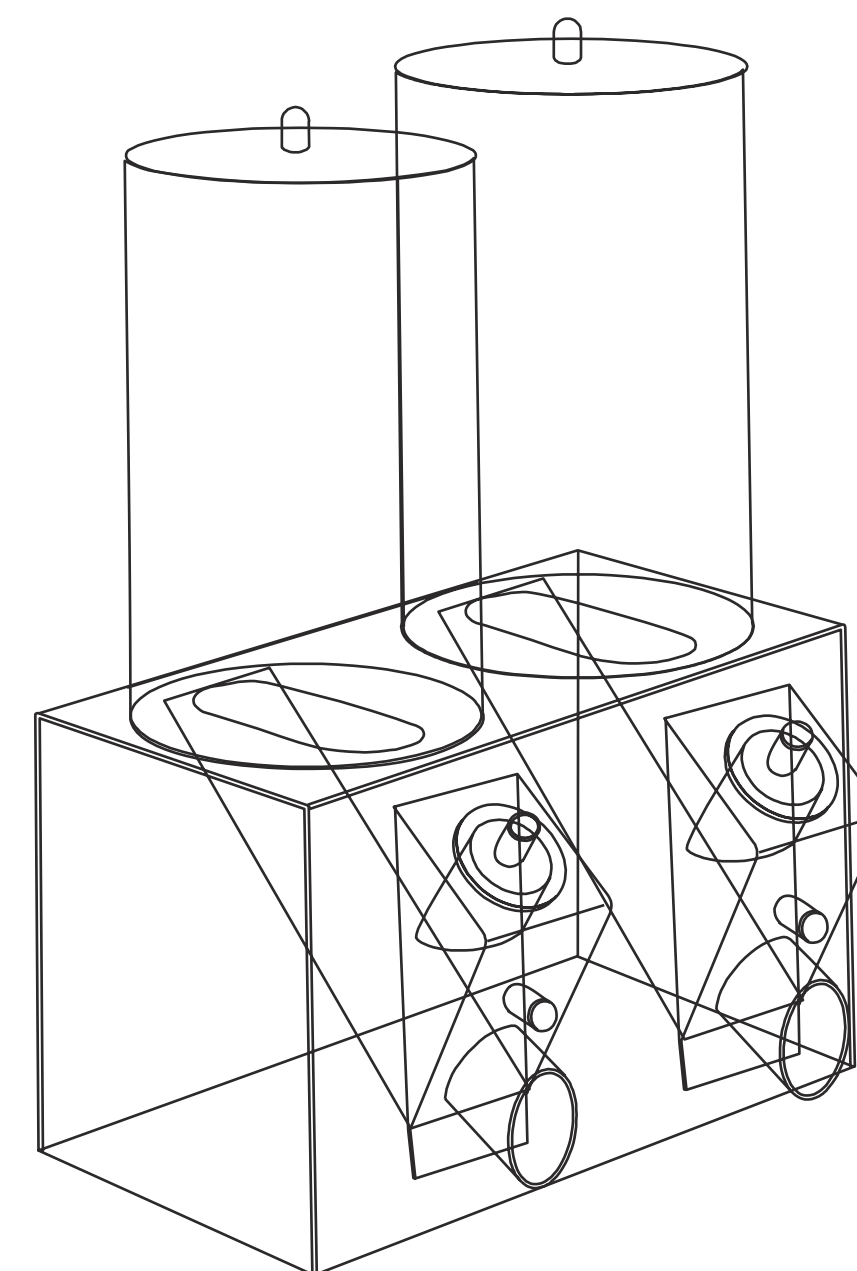

SILOS PER CAFFÈ DOPPIO

materiale: **plexiglas trasparente 5mm**
misure (mm): **300x430x620h**
diametro (mm): **200**
capacità: **6,6kg**
cod.art: **701-D8**