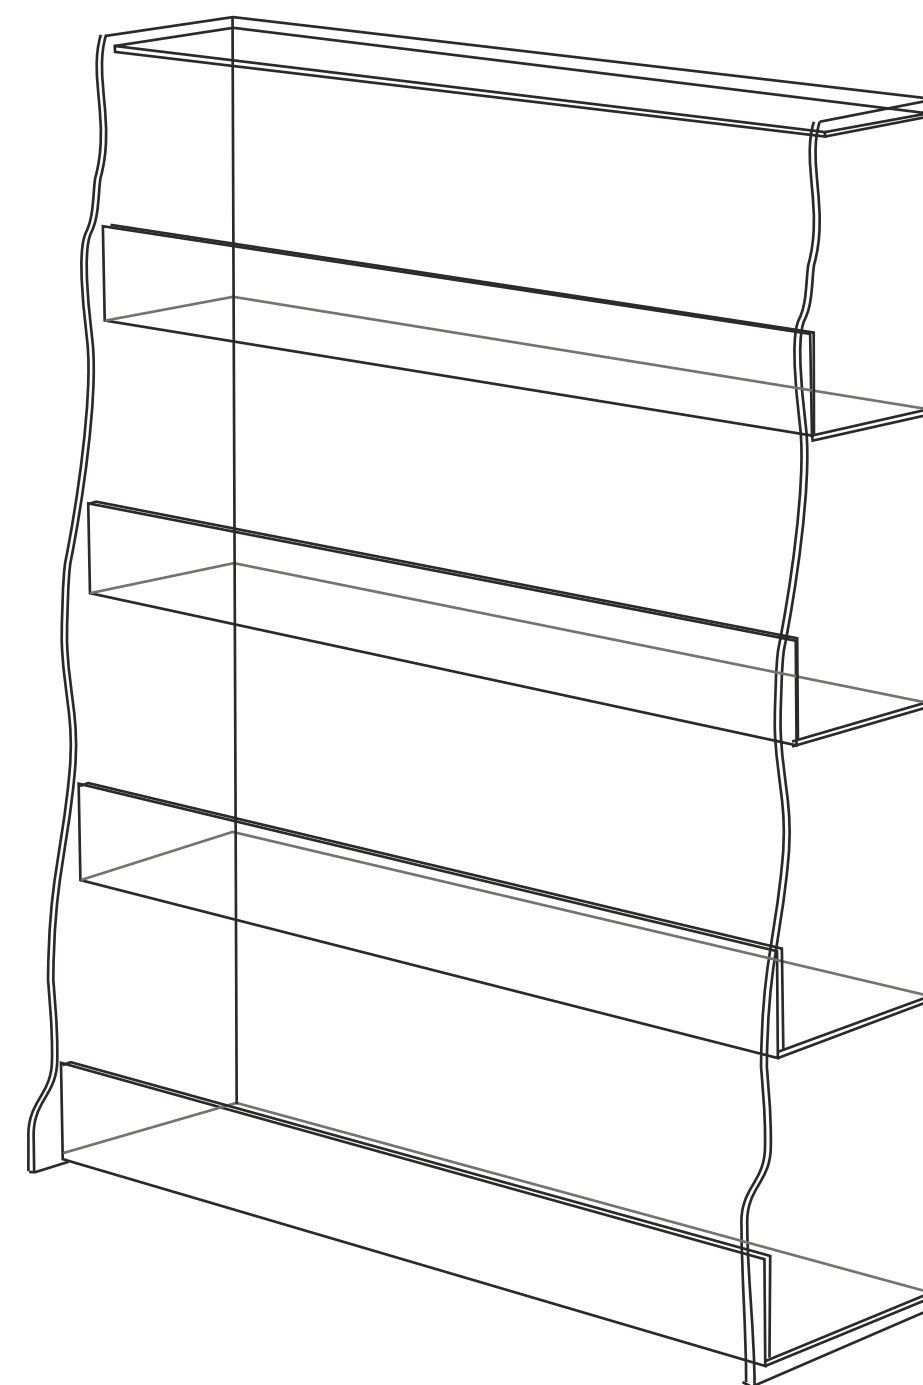

ESPOSITORI

Una selezione di **soluzioni espositive** progettate per valorizzare **prodotti, materiali promozionali** e contenuti commerciali attraverso strutture **eleganti, funzionali e personalizzabili**. **Vetrine, alzate, scalette espositive, mensole sospese e supporti dedicati** – come i portagratta e vinci – sono realizzati con **tecnologie avanzate e finiture di qualità**, pensati per organizzare e mettere in risalto ogni articolo all'interno di **negozi, showroom e punti vendita**.

ESPOSITORE MIRÒ

chiusura a chiave
materiale: **plexiglas trasparente 4mm**
misure (mm): **305x210x560h**
cod.art: **ESMI55**

VETRINA MIRÒ

chiusura a chiave e ruote pivotanti
materiale struttura: **plexiglas trasparente 4mm**
materiale mensole: **plexiglas colorato 3mm**
misure (mm): **350x350x1500h**
cod.art: **VTRM150**