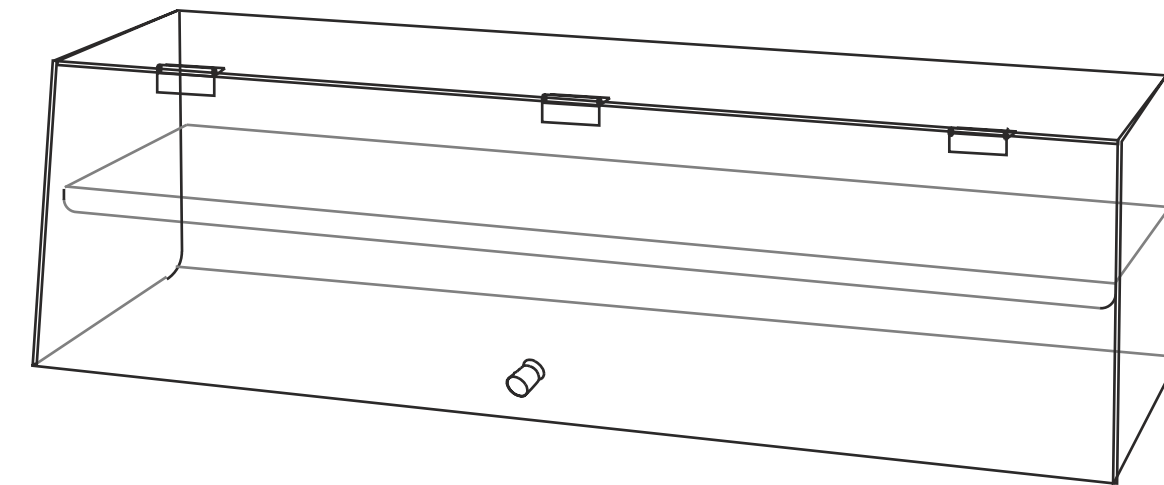

VETRINA MULTIUSO

DOUBLE

materiale: **plexiglas trasparente 6mm**
misure (mm): **745x310x300h**
cod.art: **VMDO**

MAGNUM

materiale: **plexiglas trasparente 6mm**
misure (mm): **745x310x300h**
cod.art: **VMMG**

SMALL

materiale: **plexiglas trasparente 6mm**
misure (mm): **400x255x300h**
cod.art: **VMSL**

DESIGN & ARREDI CONTEMPORANEI

Una linea dedicata a **desk, podi, sgabelli, panchine, tavolini, mensole e portabottiglie**, progettata per definire e valorizzare spazi professionali e domestici con **uno stile pulito, funzionale e contemporaneo**.