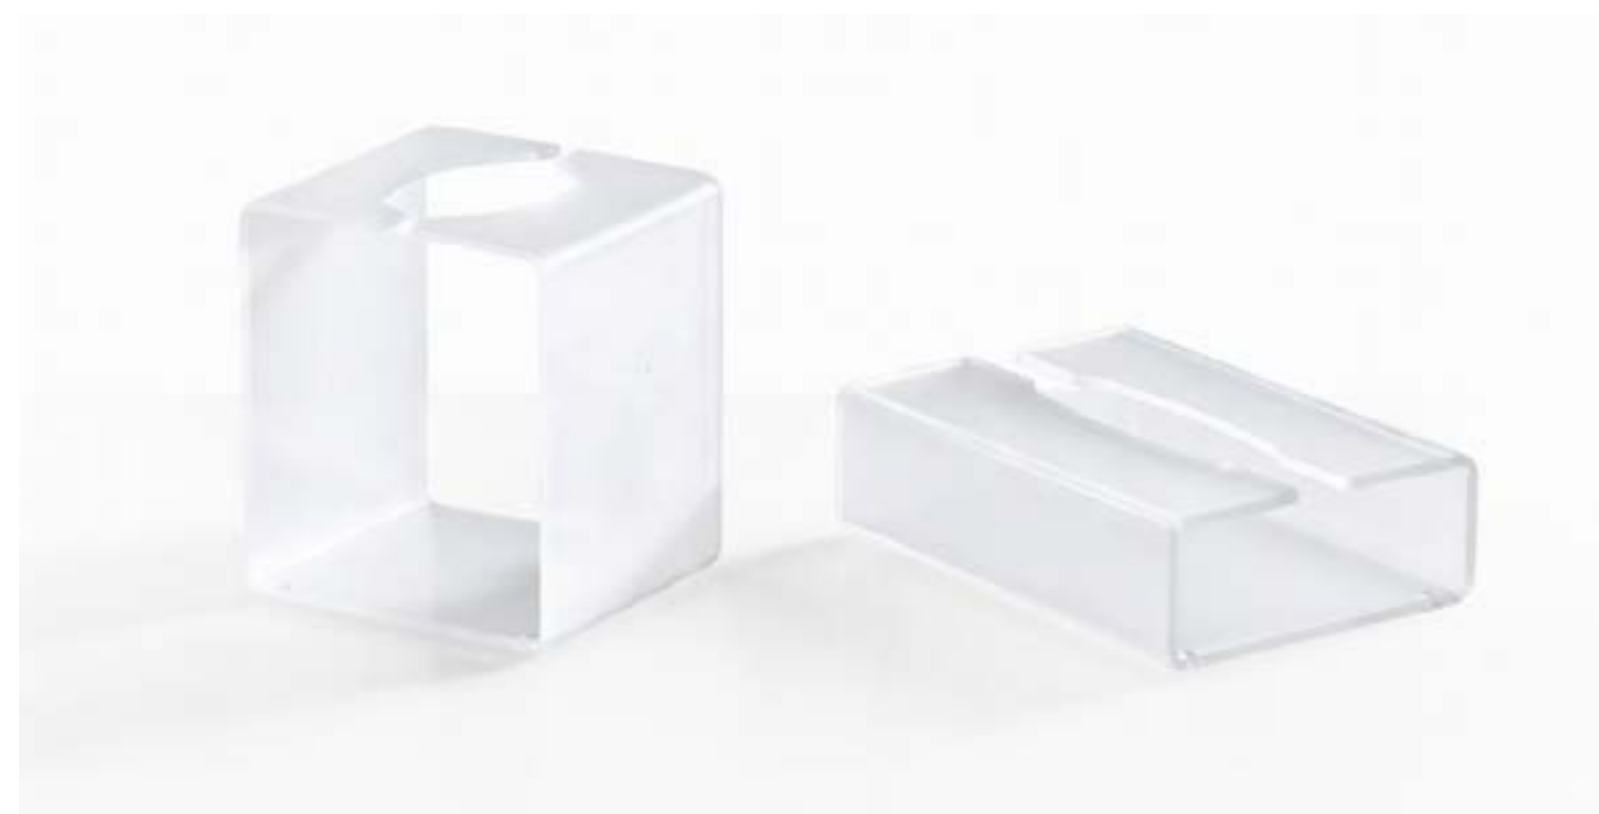

PORTA KLEENEX QUADRO

materiale: **plexiglas satinato 3mm**
misure (mm): **120x100x130h**
cod.art: **PKQ**

VASSOI BEAUTY

GRANDE

materiale: **plexiglas satinato 3mm**
 misure (mm): **380x260x30h**
 cod.art: **VBT38**