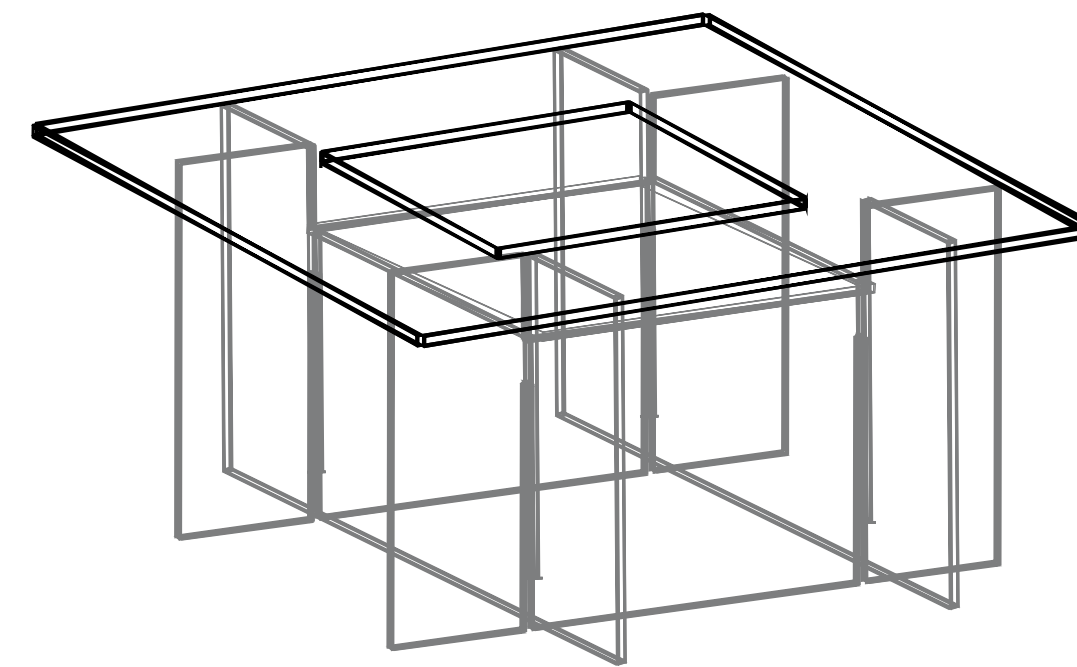

TAVOLINO DA CAFFÈ BIQUADRO

materiale: **plexiglas trasparente 8mm**
misure (mm): **800x800x400h**
cod.art: **TVB**

*Personalizzazioni possibili
da quotare:*

- misure
- stampa UV
- incisione
- colore

[TORNA ALL'INDICE](#)