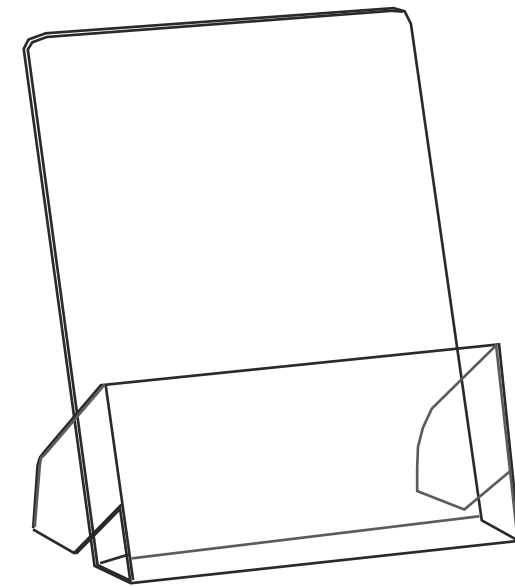

materiale: **plexiglas trasparente 15mm**
misure (mm): **210x30x105h**
cod.art: **BIA5**

FORMATO A6

materiale: **plexiglas trasparente 15mm**
misure (mm): **150x30x105h**
cod.art: **BIA6**

PORTA BIGLIETTI DA VISITA

PORTA BIGLIETTI DA VISITA MULTIPLO

materiale: **plexiglas trasparente 8mm**
misure (mm): **315x305h**
cod.art: **PBV9**

PORTA BIGLIETTI DA VISITA

materiale: **plexiglas trasparente 1,5mm**
cod.art: **PBV1**

PORTA BIGLIETTI DA VISITA

materiale: **plexiglas trasparente 1,5mm**
cod.art: **PBV2**

PORTA BIGLIETTI DA VISITA

materiale: **plexiglas trasparente 1,5mm**
cod.art: **PBV3**

FORMATO A4

materiale: **plexiglas trasparente 3mm**
misure (mm): **220x70x270h**
cod.art: **TPBA4**