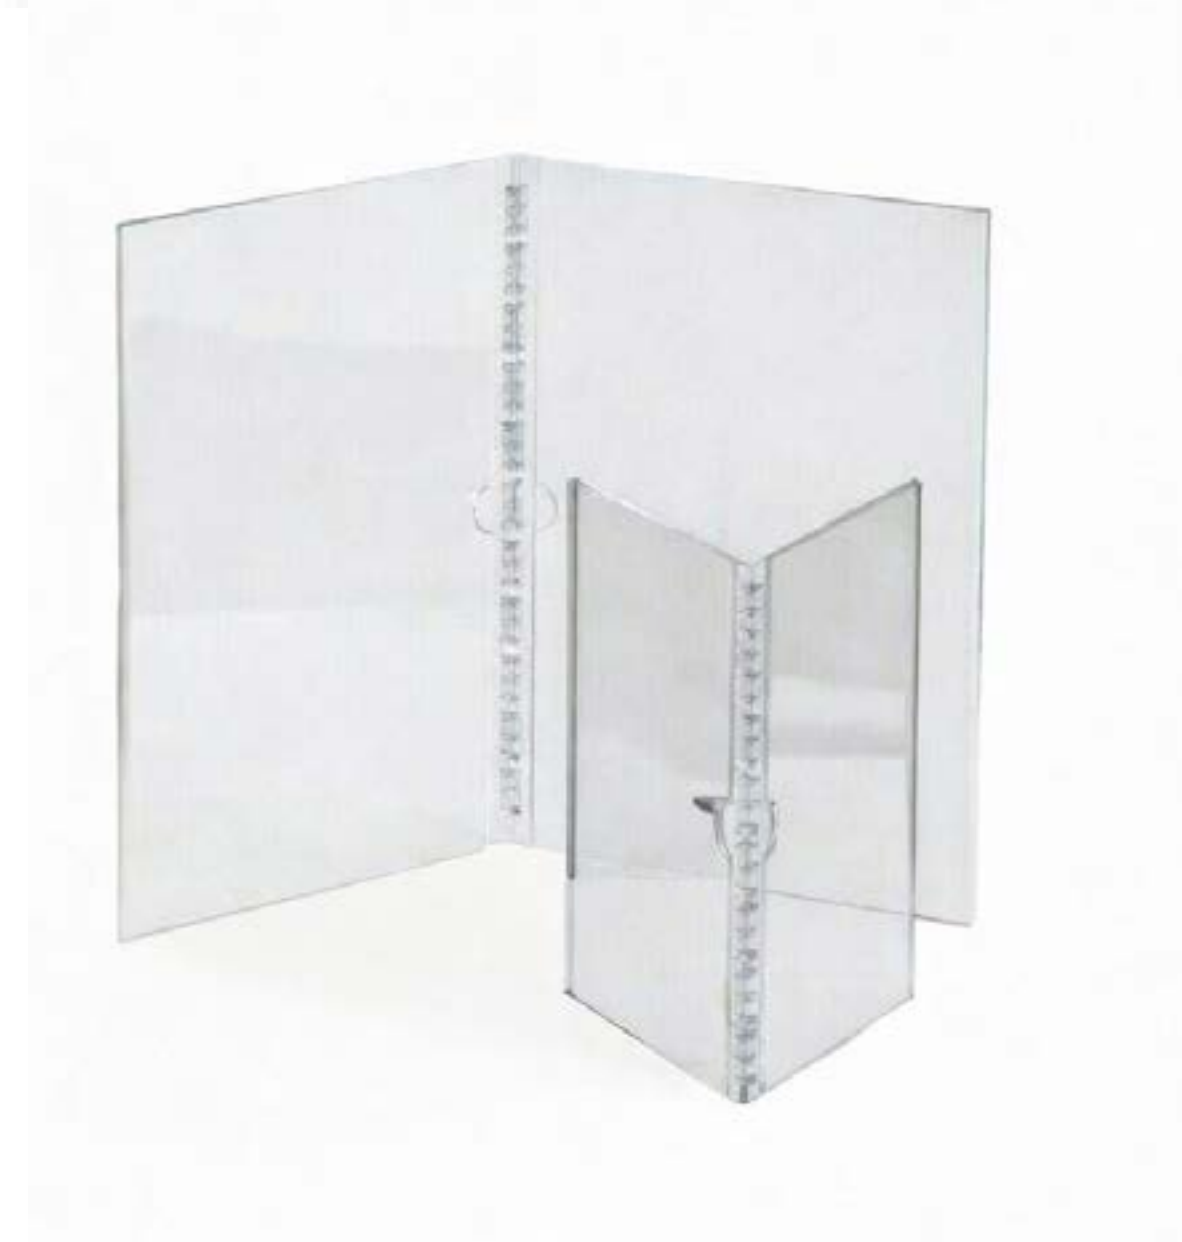

FORMATO A4 VERTICALE

materiale: **plexiglas trasparente 3mm**
misure (mm): **210x297h**
cod.art: **PIA4PZ**

ACCESSORI FISSAGGIO A PARETE

KIT
cod.art: **FTP**

ACCESSORI SOSPENSIONE

PINZA SINGOLA

materiale: **plexiglas trasparente 15mm**
cod.art: **PZCA**

PINZA DOPPIA

materiale: **plexiglas trasparente 15mm**
cod.art: **PZDO**

CAVO

materiale: **acciaio**
misure (mm): **300**
cod.art: **PZCA**

[TORNA ALL'INDICE](#)

PORTA FOGLI GIREVOLE FORMATO A4

materiale: **plexiglas trasparente 3-6mm**
misure (mm): **80x250x330h**
cod.art: **PFG**

PORTA LISTINO DA PARETE FORMATO DOPPIO A4

materiale: **plexiglas trasparente 4mm**
misure (mm): **440x410h**
cod.art: **PLA4DP**

PORTA LISTINO SPIRALE FORMATO A4

materiale: **plexiglas trasparente 2,5mm**
misure (mm): **440x297h**
cod.art: **PLA4DS**