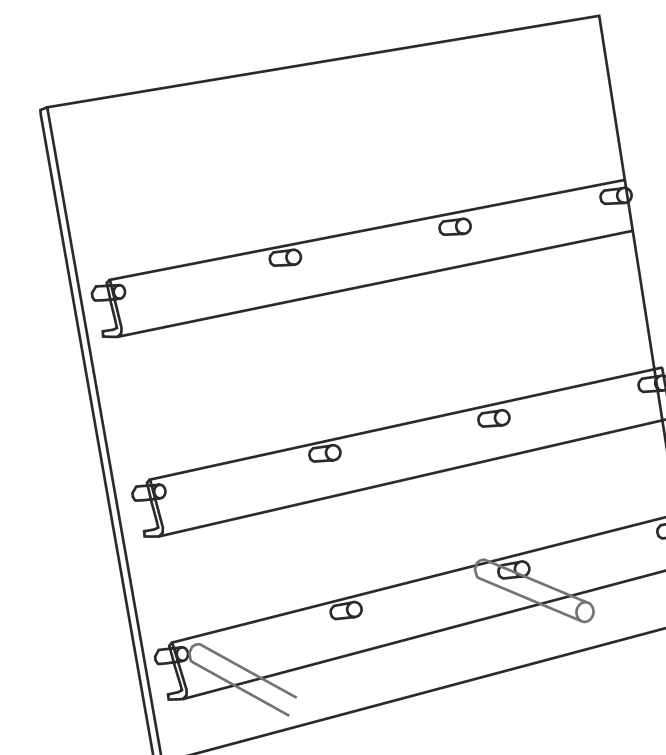

FORMATO 1/2 A4

materiale: **plexiglas trasparente 3-15mm**
misure (mm): **210x56x100h**
cod.art: **CVT10**

FORMATO A5

materiale: **plexiglas trasparente 3mm**
misure (mm): **210x70x105h**
cod.art: **CVS**

FORMATO A4

materiale: **plexiglas trasparente 3mm**
misure (mm): **297x90x105h**
cod.art: **CVA4**

FORMATO A5

materiale: **plexiglas trasparente 3mm**
misure (mm): **150x90x105h**
cod.art: **CVA5**

FORMATO A5

materiale: **plexiglas trasparente 15mm**
misure (mm): **210x30x105h**
cod.art: **BIA5**

FORMATO A6

materiale: **plexiglas trasparente 15mm**
misure (mm): **150x30x105h**
cod.art: **BIA6**

PORTA BIGLIETTI DA VISITA