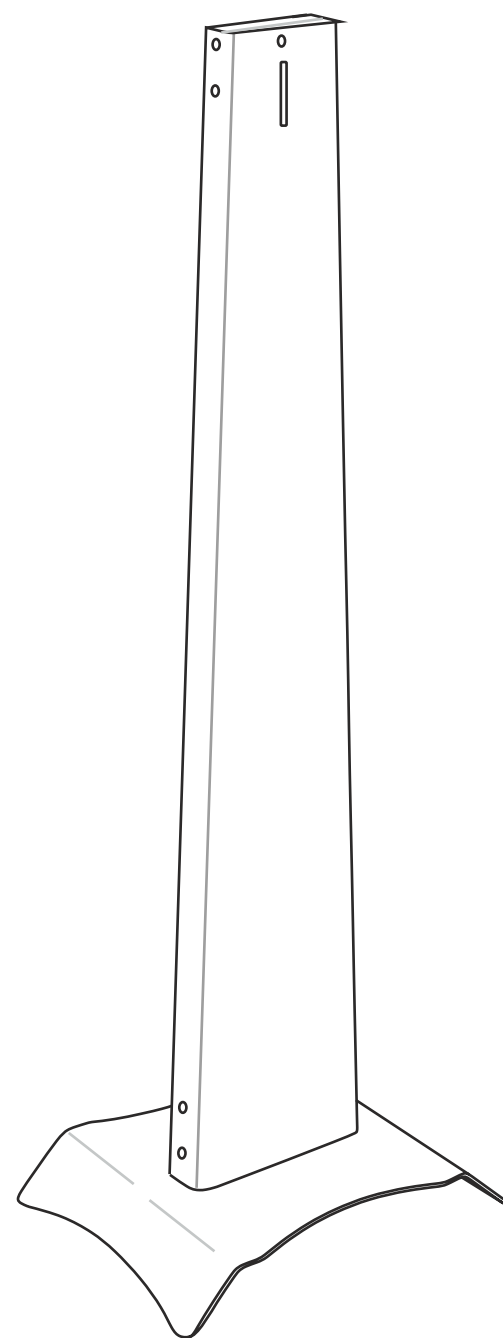

PIANTANA GERMOGLIO

GERMOGLIO STRUTTURA

materiale: **plexiglas satinato 6mm**
misure (mm): **260x420x1260h**
cod.art: **PGRS**

LEGGIO

materiale: **plexiglas trasparente 6mm**
misure (mm): **390x30x134h**
cod.art: **PGRLL**