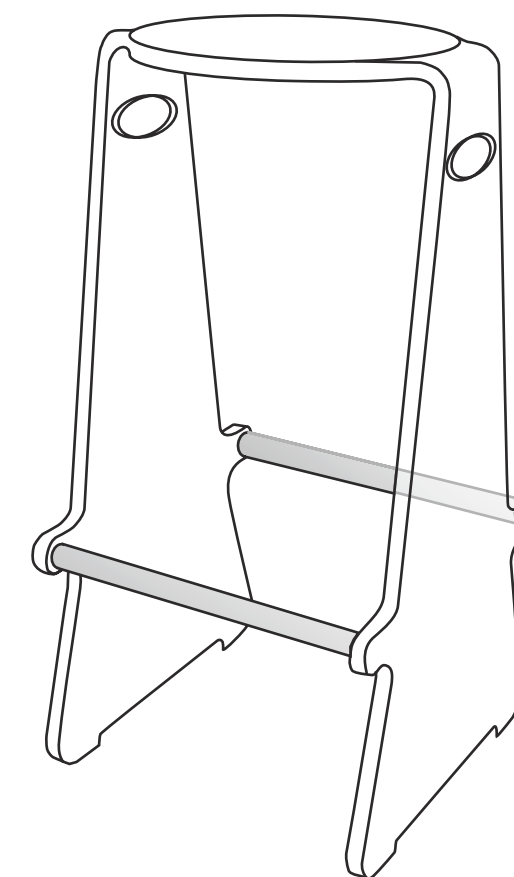

MENSOLE LUMINOSE

SMALL

materiale: **plexiglas opale 4mm**
misure (mm): **600x300x80h**
cod.art: **MSSL**

MEDIUM

materiale: **plexiglas opale 4mm**
misure (mm): **900x300x80h**
cod.art: **MSML**

LARGE

materiale: **plexiglas opale 4mm**
misure (mm): **1500x300x80h**
cod.art: **MSLL**

[TORNA ALL'INDICE](#)

MENSOLE

EXPO 6 MENSOLE

materiale: **plexiglas opale 4mm**
plexiglas trasparente 10mm
misure (mm): **750x380x1800h**
cod.art: **EX6MS**

[TORNA ALL'INDICE](#)

DESK

materiale: **plexiglas trasparente 15mm**
plexiglas satinato 3mm
misure (mm): **1450x540x1000h**
cod.art: **DSK01**

SGABELLO

materiale: **plexiglas trasparente 15mm**
misure (mm): **380x400x780h**
cod.art: **SGB01**

PODIO AGORÀ

materiale: **plexiglas trasparente 8-10mm**
 misure (mm): **620x500x1250h**
 cod.art: **AGORA**

TARGA QUADRATA

materiale: **plexiglas trasparente 8mm**
 misure (mm): **430x8x430h**
 cod.art: **TAPO-Q**

TARGA OVALE

materiale: **plexiglas trasparente 8mm**
 misure (mm): **430x8x300h**
 cod.art: **TAPO-O**