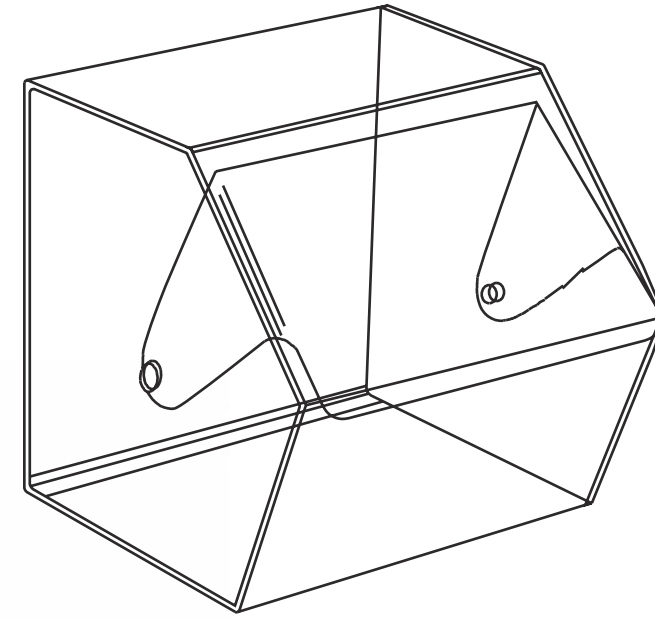

PORTACIALDE

materiale: **plexiglas trasparente 3mm**
misure (mm): **165x200x155h**
cod.art: **PCDS**