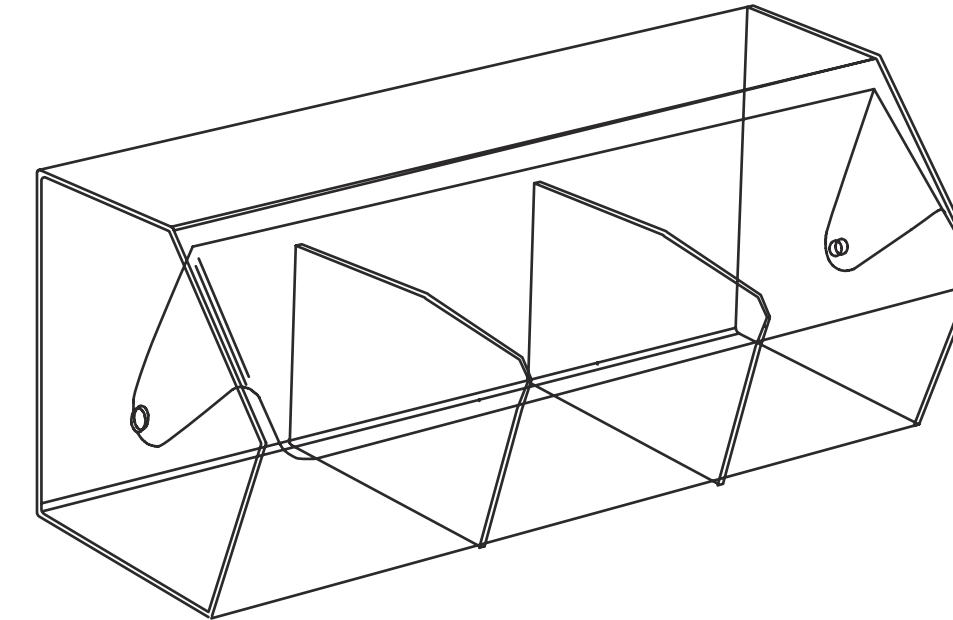

PORTACIALDE TRIPLO

materiale: **plexiglas trasparente 3mm**
misure (mm): **340x200x155h**
cod.art: **PCDT**