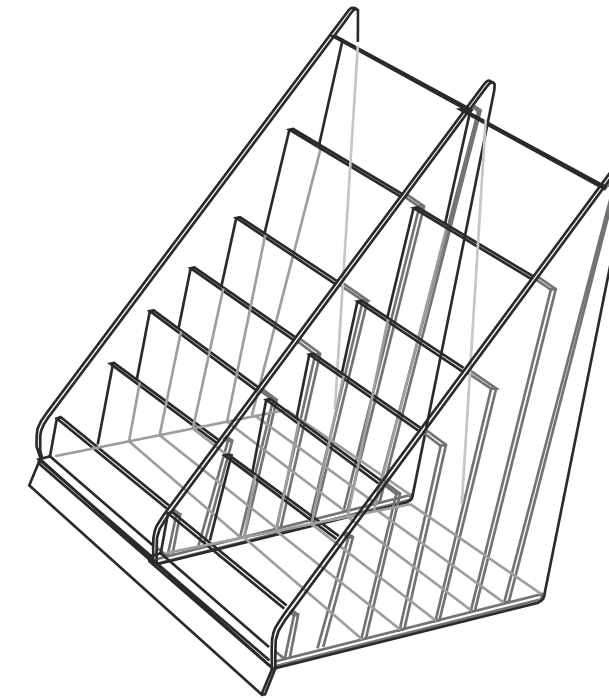

EXPO CHEWING GUM

materiale: **plexiglas trasparente 5mm**
misure (mm)*: **500x150x600h**
cod.art: **PCG60**

**Tutte le misure sono personalizzabili
su richiesta*

SCALETTA GRATTA E VINCI SINGOLA

materiale: plexiglas trasparente 3mm
misure (mm): 110x220x250h
cod.art: **SGV8**

SCALETTA GRATTA E VINCI DOPPIA

materiale: plexiglas trasparente 3mm
misure (mm): 220x220x250h
cod.art: **SGV16**

SCALETTA GRATTA E VINCI TRIPLA

materiale: plexiglas trasparente 3mm
misure (mm): 330x220x250h
cod.art: **SGV24**