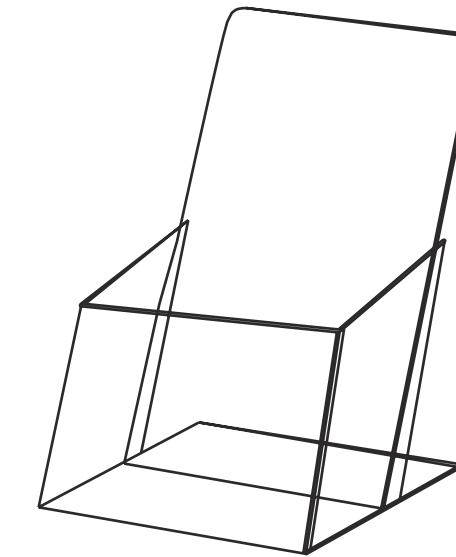

materiale: **plexiglas trasparente 15mm**
misure (mm): **210x30x105h**
cod.art: **BIA5**

FORMATO A6

materiale: **plexiglas trasparente 15mm**
misure (mm): **150x30x105h**
cod.art: **BIA6**

PORTA BIGLIETTI DA VISITA

PORTA BIGLIETTI DA VISITA MULTIPLO

materiale: **plexiglas trasparente 8mm**
misure (mm): **315x305h**
cod.art: **PBV9**

PORTA BIGLIETTI DA VISITA

materiale: **plexiglas trasparente 1,5mm**
cod.art: **PBV1**

PORTA BIGLIETTI DA VISITA

materiale: **plexiglas trasparente 1,5mm**
cod.art: **PBV2**

PORTA BIGLIETTI DA VISITA

materiale: **plexiglas trasparente 1,5mm**
cod.art: **PBV3**

FORMATO A4

materiale: **plexiglas trasparente 3mm**
misure (mm): **220x70x270h**
cod.art: **TPBA4**

FORMATO A5

materiale: **plexiglas trasparente 3mm**
misure (mm): **160x70x180h**
cod.art: **TPBA5**

SINGOLO

materiale: **plexiglas trasparente 3mm**
misure (mm): **113x95x165h**
cod.art: **TDS**

DOPPIO

materiale: **plexiglas trasparente 3mm**
misure (mm): **217x95x165h**
cod.art: **TDD**