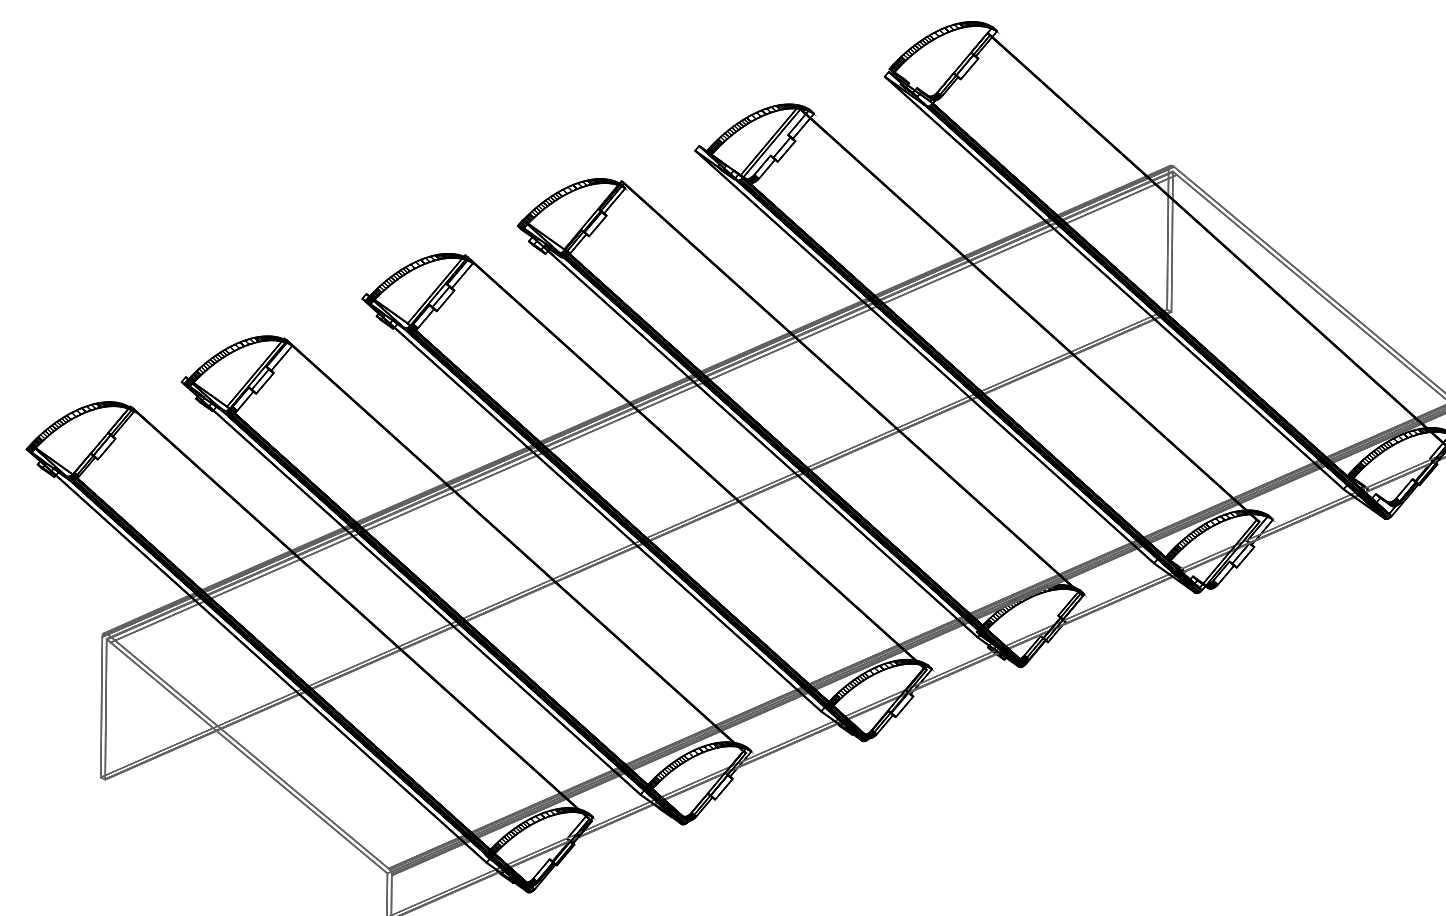

ESPOSITORE DA BANCO

PORTA MACARONS

materiale: **plexiglas trasparente 3mm**
misure (mm): **500x300x100h**
cod.art: **PMCR**