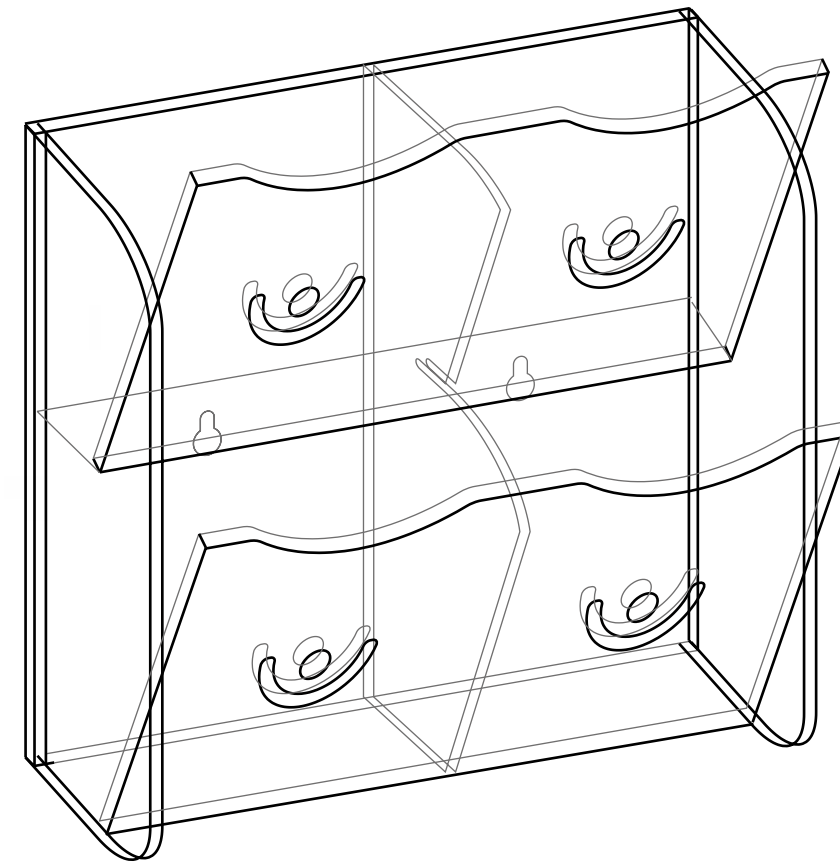

PORTA GRATTA E VINCI DA PARETE

*Il numero di vani è personalizzabile
sia in altezza che in larghezza*

4 TASCHE GRATTA E VINCI

materiale: **plexiglas trasparente 3mm**
misure (mm): **230x60x230h**
cod.art: **CS-PS-P4T-20X2V**

6 TASCHE GRATTA E VINCI

materiale: **plexiglas trasparente 3mm**
misure (mm): **230x60x365h**
cod.art: **CS-PS-P6T-20X3V**

10 TASCHE GRATTA E VINCI

materiale: **plexiglas trasparente 3mm**
misure (mm): **230x60x635h**
cod.art: **CS-PS-P10T-20X5V**

12 TASCHE GRATTA E VINCI

materiale: **plexiglas trasparente 3mm**
misure (mm): **230x60x775h**
cod.art: **CS-PGV-P12T-20X6V**

24 TASCHE GRATTA E VINCI

materiale: **plexiglas trasparente 3mm**
misure (mm): **230x60x11585h**
cod.art: **CS-PGV-P24T-20X12V**