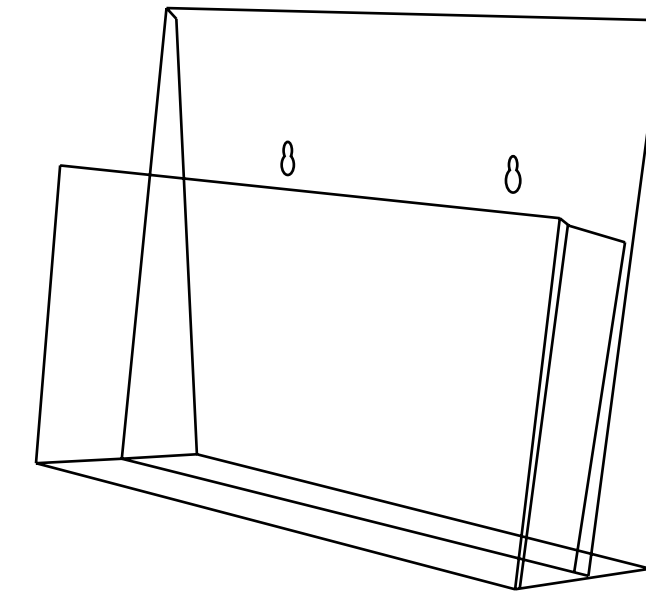

PORTA BIGLIETTI DA VISITA

materiale: **plexiglas trasparente 1,5mm**
cod.art: **PBV2**

PORTA BIGLIETTI DA VISITA

materiale: **plexiglas trasparente 1,5mm**
cod.art: **PBV3**

FORMATO A4

materiale: **plexiglas trasparente 3mm**
misure (mm): **220x70x270h**
cod.art: **TPBA4**

FORMATO A5

materiale: **plexiglas trasparente 3mm**
misure (mm): **160x70x180h**
cod.art: **TPBA5**

SINGOLO

materiale: **plexiglas trasparente 3mm**
misure (mm): **113x95x165h**
cod.art: **TDS**

DOPPIO

materiale: **plexiglas trasparente 3mm**
misure (mm): **217x95x165h**
cod.art: **TDD**

TRIPLO

materiale: **plexiglas trasparente 3mm**
misure (mm): **327x95x165h**
cod.art: **TDT**

PORTA INFO DA PARETE

FORMATO A4

materiale: **plexiglas trasparente 3mm**
misure (mm): **240x100x210h**
cod.art: **TPBA4P**