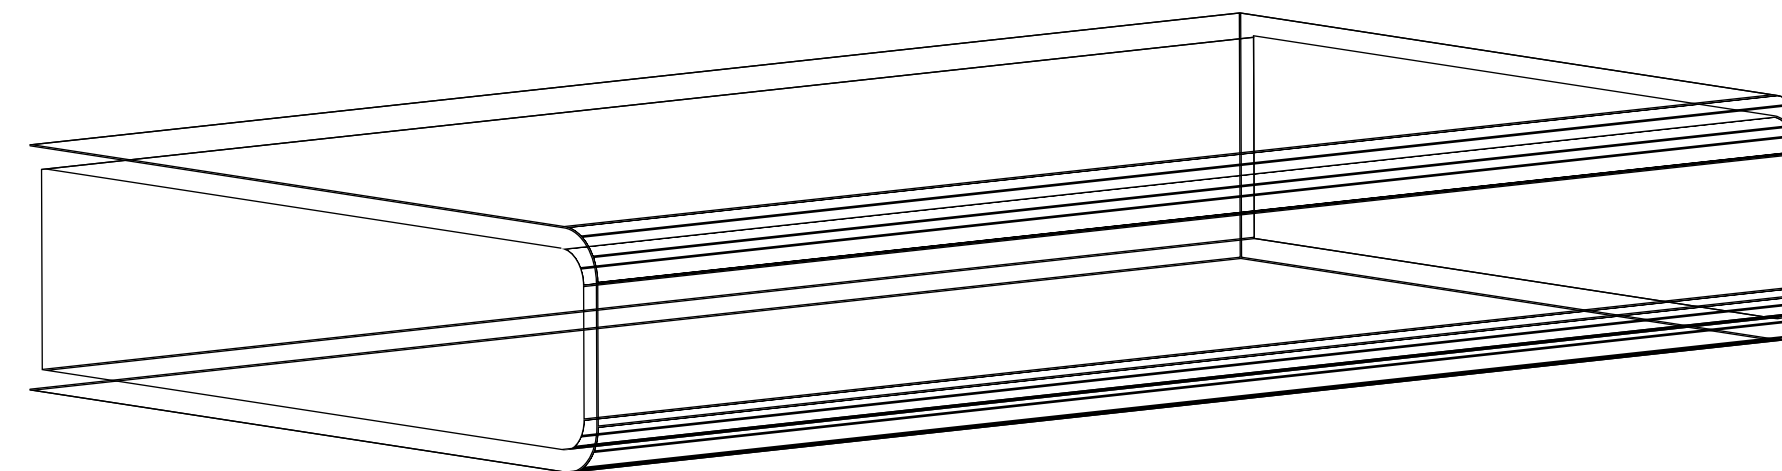

MENSOLE LUMINOSE

SMALL

materiale: **plexiglas opale 4mm**
misure (mm): **600x300x80h**
cod.art: **MSSL**

MEDIUM

materiale: **plexiglas opale 4mm**
misure (mm): **900x300x80h**
cod.art: **MSML**

LARGE

materiale: **plexiglas opale 4mm**
misure (mm): **1500x300x80h**
cod.art: **MSLL**