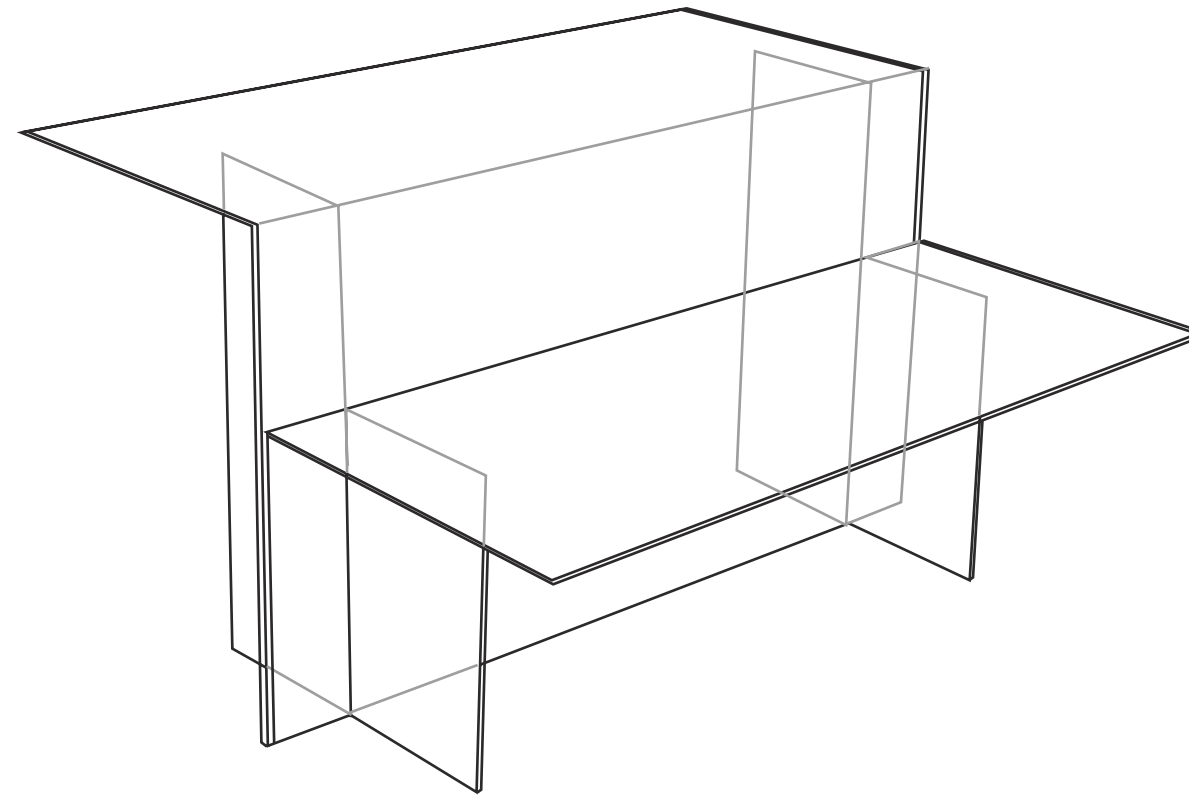

L930

materiale: **plexiglas trasparente 6mm**
 misure (mm): **930x380x6h**
 cod.art: **ATC50RG**

L450

materiale: **plexiglas trasparente 6mm**
 misure (mm): **450x450x6h**
 cod.art: **ATC60RP**

L1110

materiale: **plexiglas trasparente 6mm**
 misure (mm): **1110x450x6h**
 cod.art: **ATC60RG**

**BIPLANE RETTO
TRASPARENTE**

materiale: **plexiglas trasparente 6mm**
misure (mm): **700x600x400h**
cod.art: **BPR01T**

SATINATO

materiale: **plexiglas satinato 6mm**
misure (mm): **700x600x400h**
cod.art: **BPR02S**