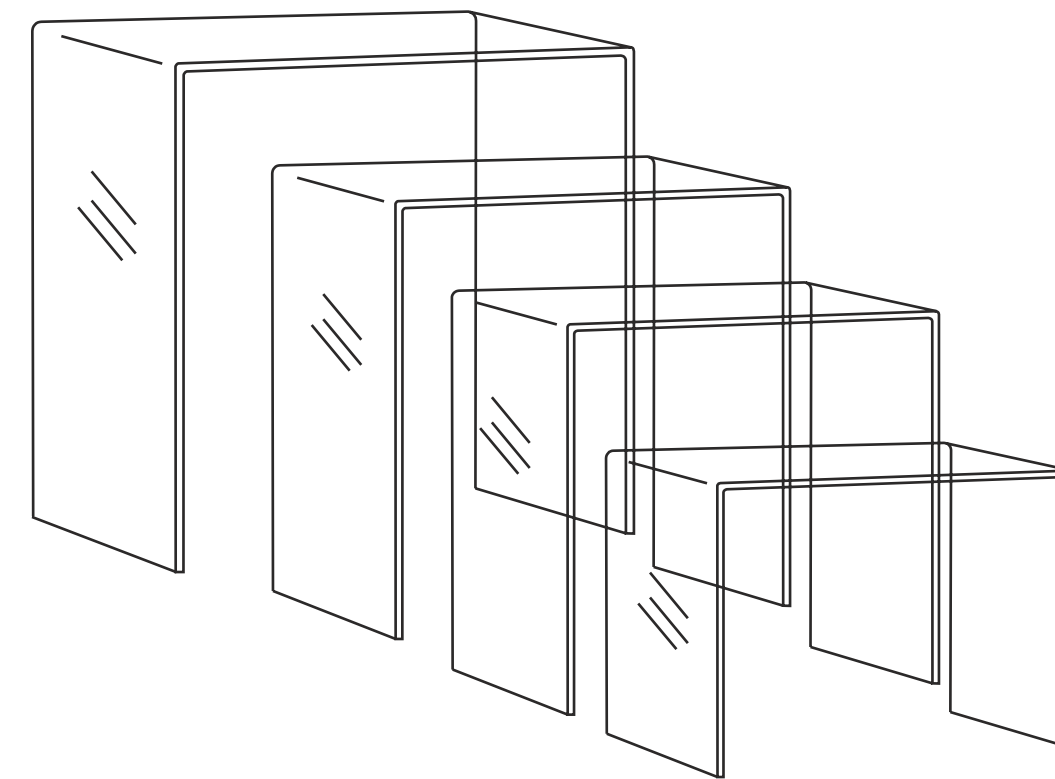

ALZATE

H350

materiale: **plexiglas trasparente 5mm**
misure (mm): **400x350x350h**
cod.art: **AT40**

H300

materiale: **plexiglas trasparente 5mm**
misure (mm): **360x300x300h**
cod.art: **AT36**

H250

materiale: **plexiglas trasparente 5mm**
misure (mm): **310x250x250h**
cod.art: **AT31**

H200

materiale: **plexiglas trasparente 5mm**
misure (mm): **260x200x200h**
cod.art: **AT26**