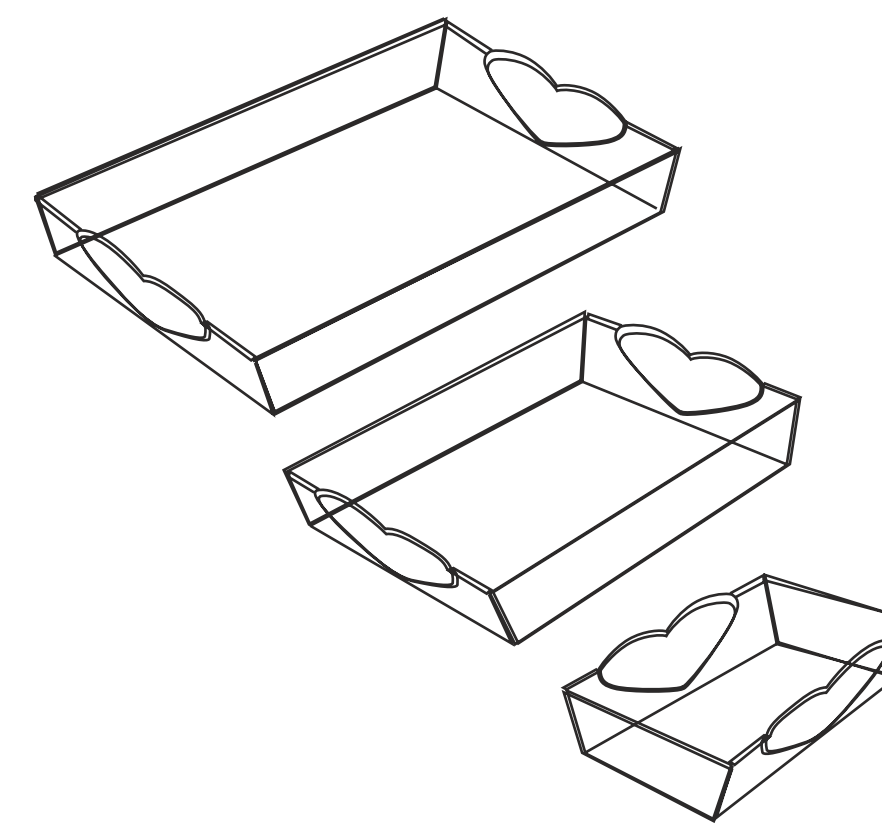

VASSOI BEAUTY CUORE

GRANDE

materiale: **plexiglas trasparente 3mm**
misure (mm): **260x190x50h**
cod.art: **VBC26**

MEDIO

materiale: **plexiglas trasparente 3mm**
misure (mm): **220x150x50h**
cod.art: **VBC22**

PICCOLO

materiale: **plexiglas trasparente 3mm**
misure (mm): **110x150x50h**
cod.art: **VBC16**