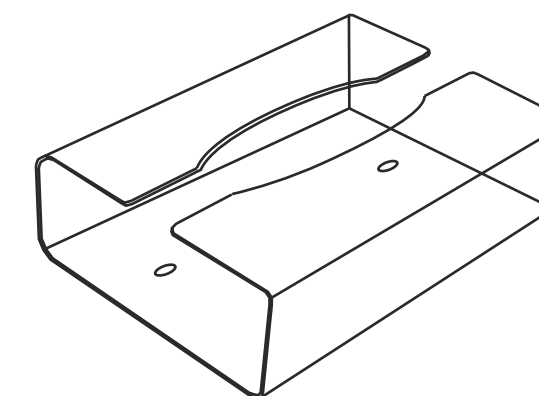

PORTA KLEENEX

materiale: **plexiglas satinato 3mm**
misure (mm): **185x130x50h**
cod.art: **PKR**