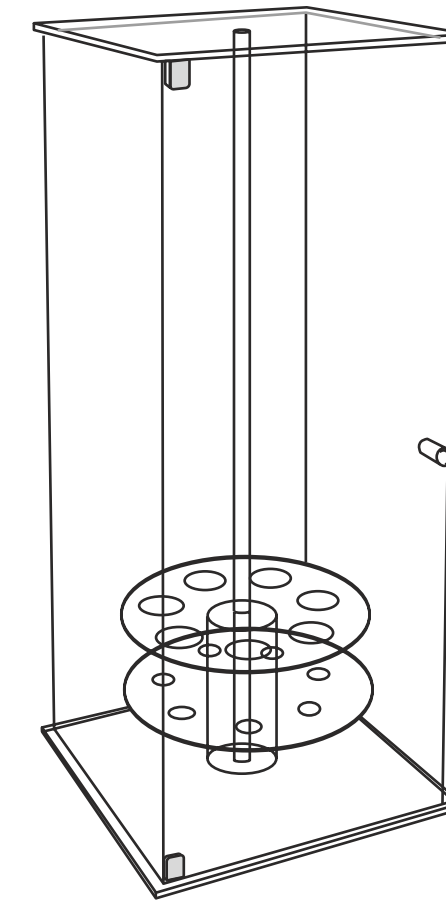

GRANDE

materiale: **plexiglas trasparente 6mm**
misure (mm): **150x150x150h**
cod.art: **AZT33**

MEDIO

materiale: **plexiglas trasparente 6mm**
misure (mm): **150x150x100h**
cod.art: **AZT32**

PICCOLO

materiale: **plexiglas trasparente 6mm**
misure (mm): **150x150x50h**
cod.art: **AZT31**

Personalizzazioni possibili

da quotare:

- *misure*
- *stampa UV*
- *incisione*
- *colore*

CASSETTE BAR

CASSETTA BRIOCHE

materiale: **plexiglas trasparente 4mm**
misure (mm): **435x255x275h**
cod.art: **CBR1**

CASSETTA PORTACONI

materiale: **plexiglas trasparente 4mm**
misure (mm): **410x250x380h**
cod.art: **CTP1**

[TORNA ALL'INDICE](#)

PORTACONI MAGNUM

materiale: **plexiglas trasparente 4mm**
misure (mm): **305x305x620h**
cod.art: **PCM60**

PORTACONI SMALL

materiale: **plexiglas trasparente 4mm**
misure (mm): **240x240x620h**
cod.art: **PCS60**

SERVOCONO MOZIA

3 POSTI

materiale: **plexiglas trasparente 3mm**
misure (mm): **295x100x115h**
cod.art: **SVM3**