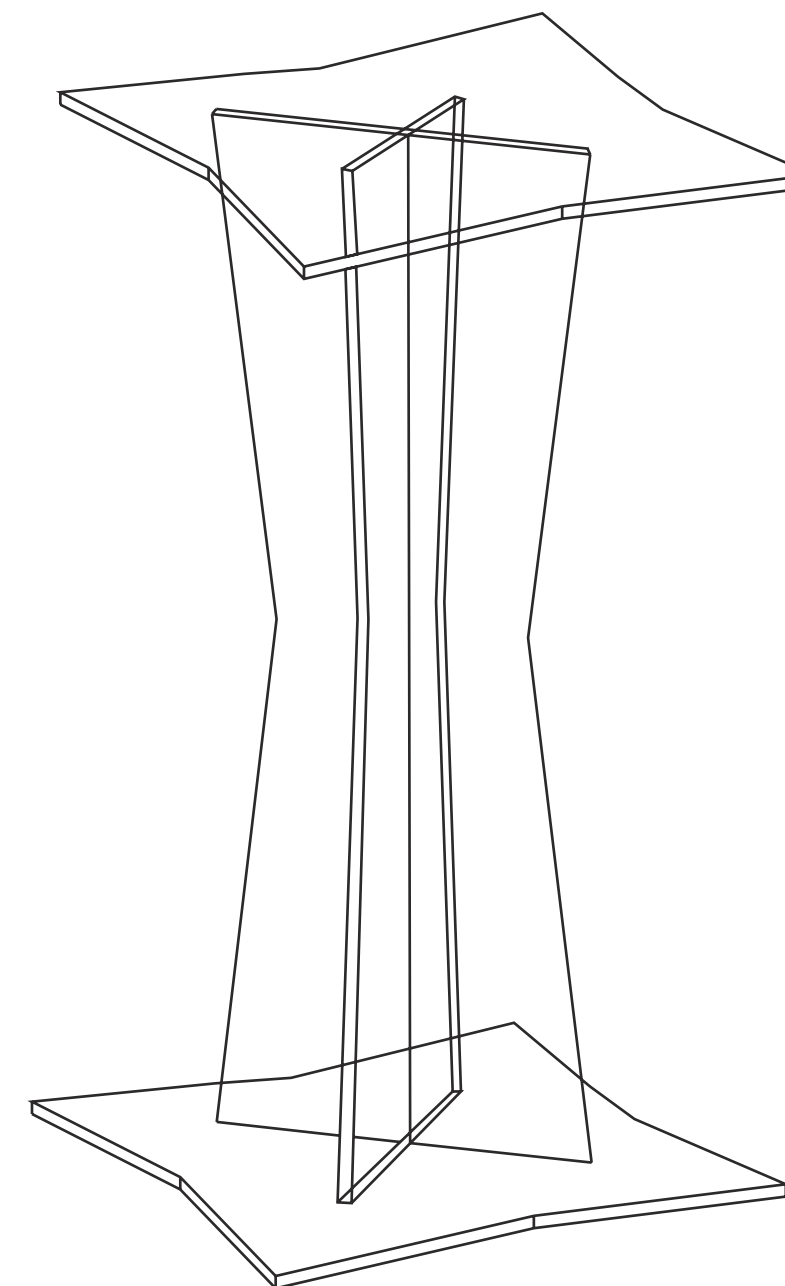

[TORNA ALL'INDICE](#)

URNA

[TORNA ALL'INDICE](#)

URNA TRASPARENTE

materiale: **plexiglas trasparente 5mm**
misure (mm): **350x350x350h**
cod.art: **UPRT**

URNA SATINATA

materiale: **plexiglas satinato 5mm**
misure (mm): **350x350x350h**
cod.art: **UPRS**