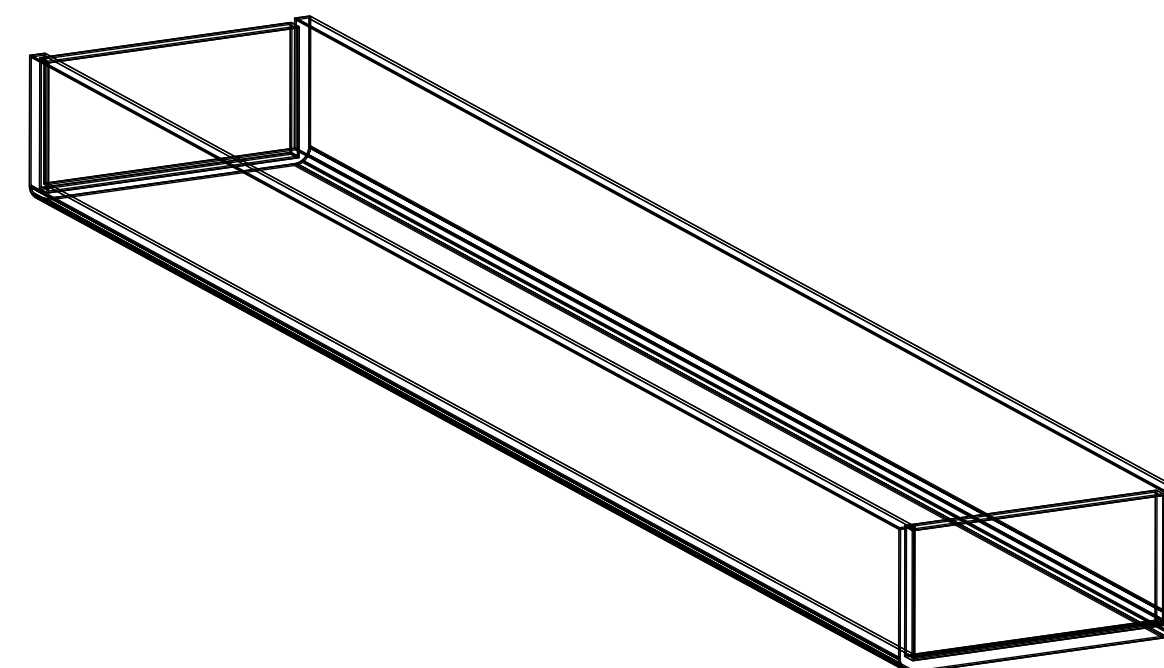

Personalizzazioni possibili

da quotare:

- misure
- stampa UV
- incisione
- colore

ESPOSITORE DA BANCO

PORTA MACARONS

materiale: **plexiglas trasparente 3mm**
misure (mm): **500x300x100h**
cod.art: **PMCR**