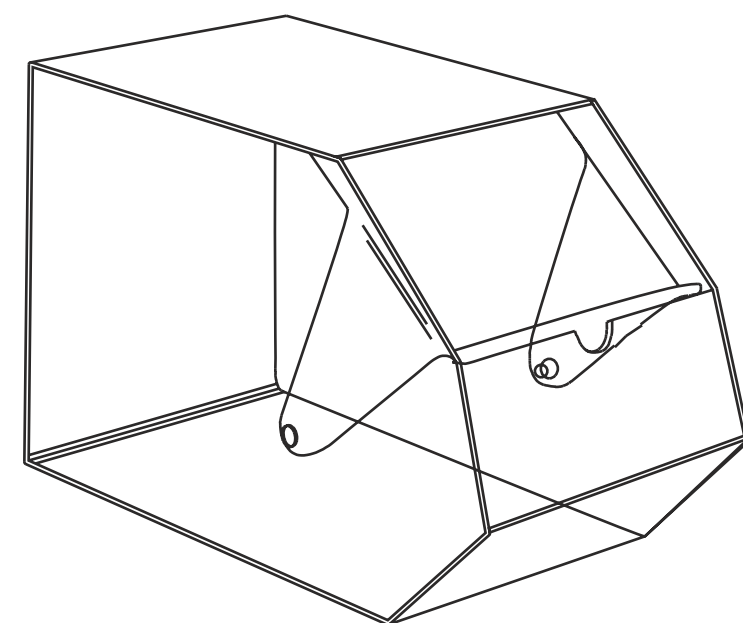

DISPENSER

PORTACARAMELLE

materiale: **plexiglas trasparente 3mm**
misure (mm): **175x340x210h**
cod.art: **PCRM**